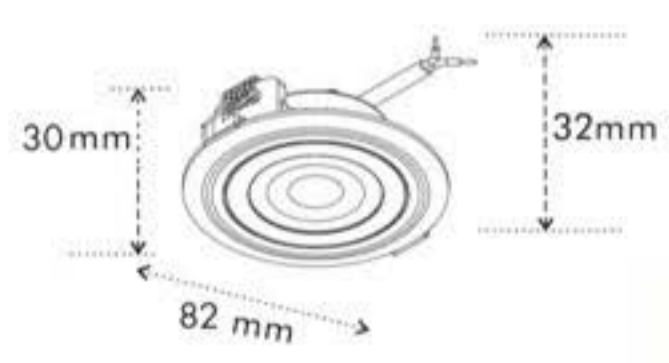

Ulo SL Black / White / Silver
 102435 / 102436 / 102437

<p>1.</p>	<p>2.</p> <p style="text-align: right;">ø68mm</p>	<p>3.</p> <p style="text-align: center;">INPUT: AC220-240V~</p>
<p>4.</p> <p style="font-size: small;">Warning: When replacing the led lamp, wait for it to cool, for a minimum of 5 minutes</p>		<p>5.</p> <p style="text-align: center;">ON/OFF</p> <p style="text-align: center;">10% 50% 100%</p>

Overall Sizes:

Light Angle