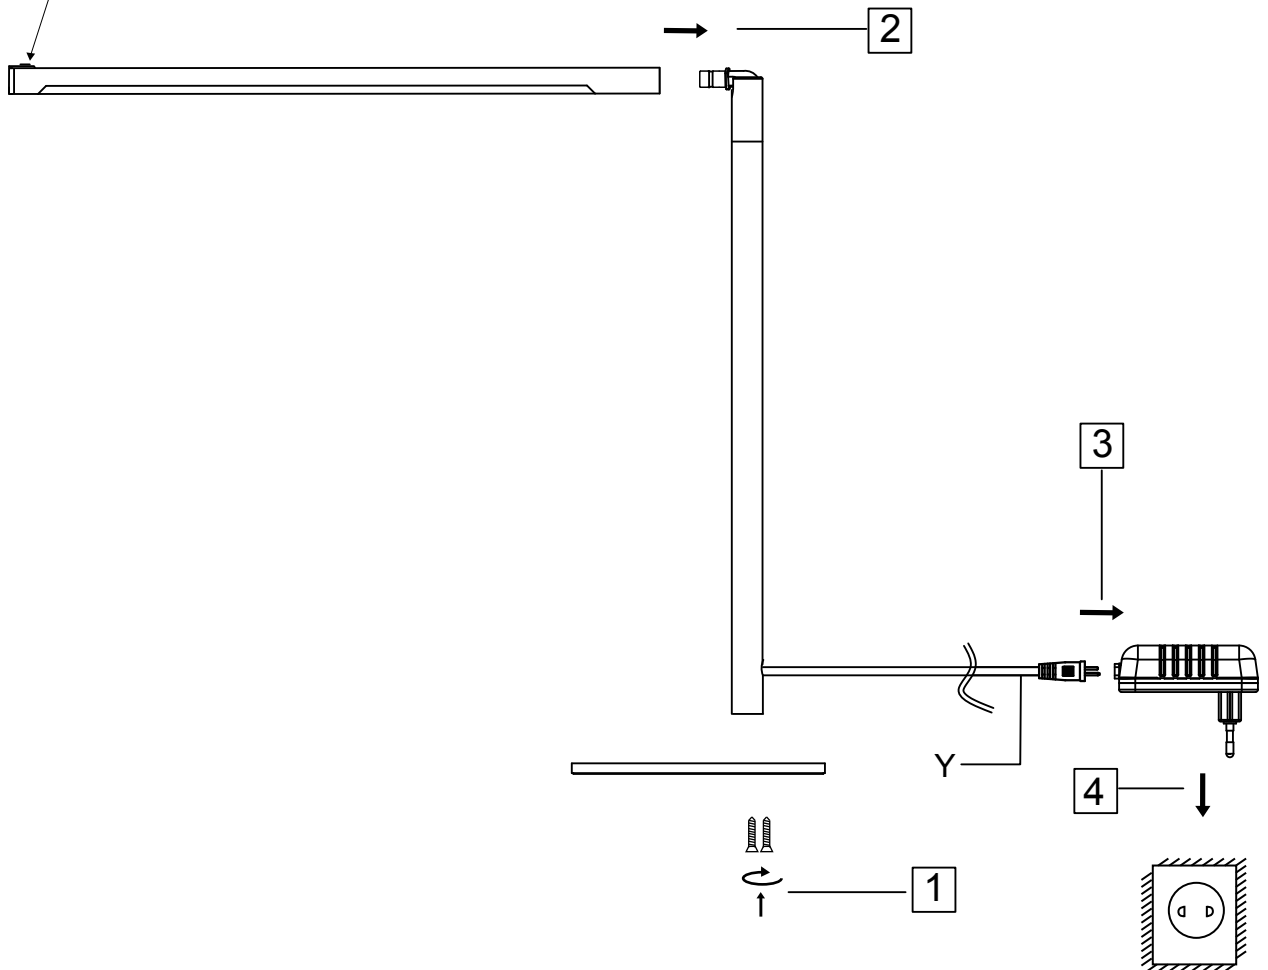

LED 4,8 W
450 LM
7 W
400 LM
t 20.000 h
T_K 3.000 K
10.000 x
<0,5s

991167

230V~50Hz

LED

1x LED-Board / 4,8W

05/2018