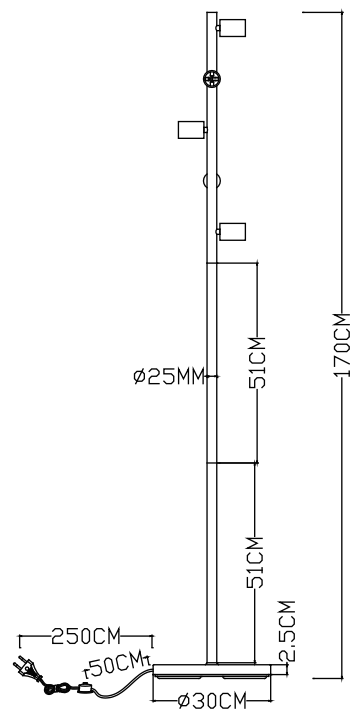

# INSTRUCTION MANUAL

Facil Tube FL Black 5  
99354

Overall Sizes :

**FittinQ B.V.**

Smaragdweg 52, 5527 LB Hapert, The Netherlands  
www.qazqa.nl

QAZQA