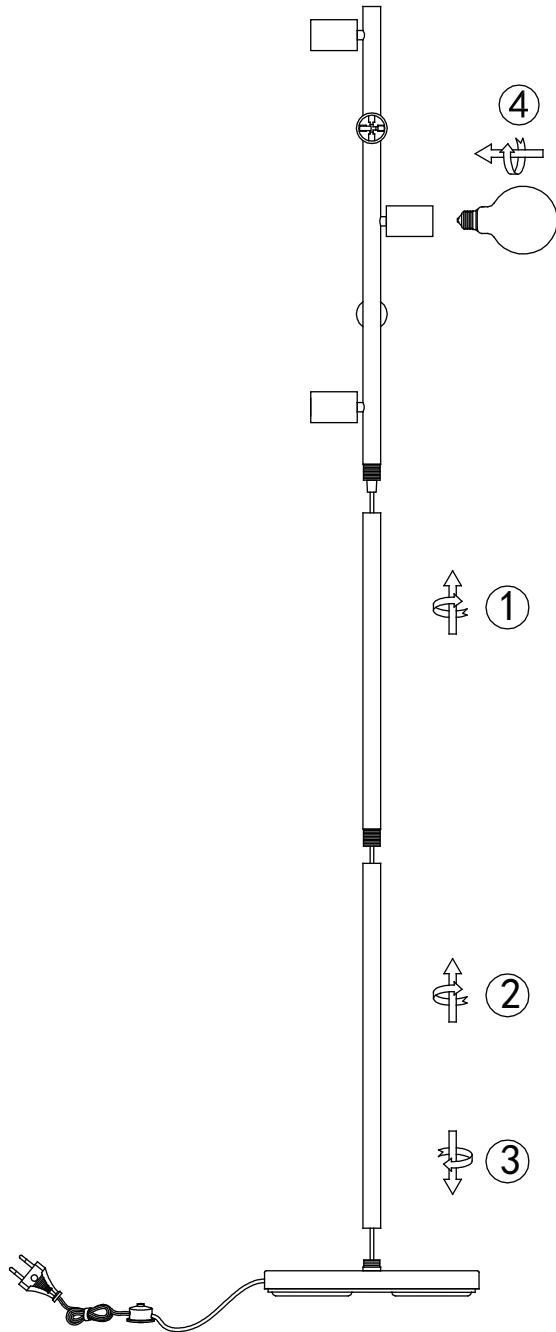

# INSTRUCTION MANUAL

Facil Tube FL Black 5  
99354

Overall Sizes :

**FittinQ B.V.**

Smaragdweg 52, 5527 LB Hapert, The Netherlands  
www.qazqa.nl

QAZQA