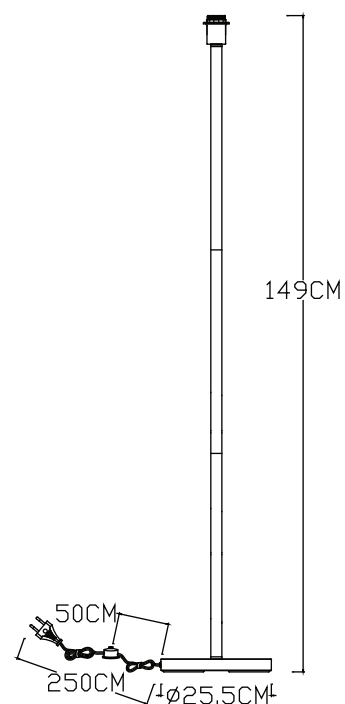

INSTRUCTION MANUAL

Simplo FL
99140 / 99141 / 99142

Overall Sizes :

FittinQ B.V.

Smaragdweg 52, 5527 LB Hapert, The Netherlands
www.qazqa.nl

QAZQA