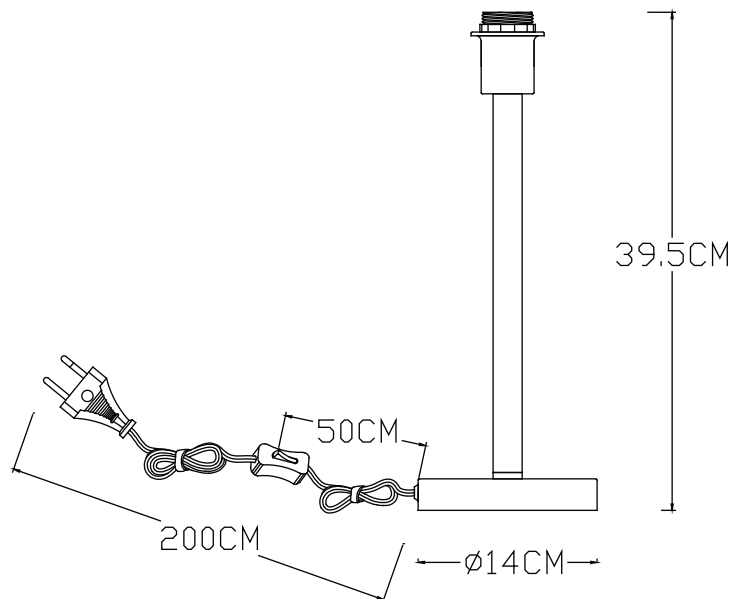

INSTRUCTION MANUAL

Simplo TL
99137/99138/99139

Overall Sizes :

FittinQ B.V.

Smaragdweg 52, 5527 LB Hapert, The Netherlands
www.qazqa.nl

QAZQA