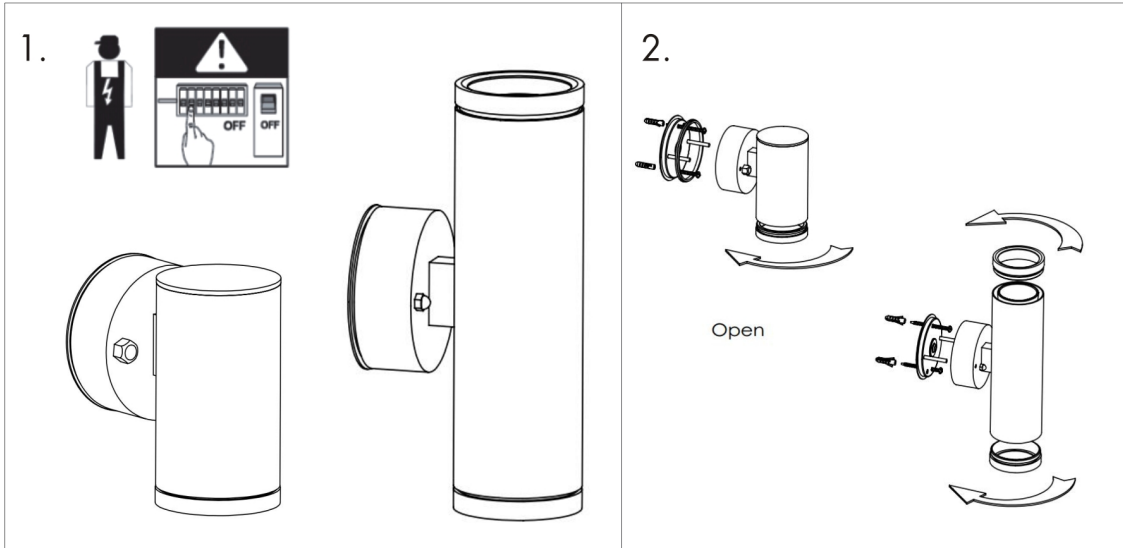

INSTRUCTION MANUAL

Bashful WL Satin 1 / 2
99113 / 99114

Overall Size:

99113

99114

FittinQ B.V.

Smaragdweg 52, 5527 LB Hapert, The Netherlands
www.qazqa.nl

QAZQA