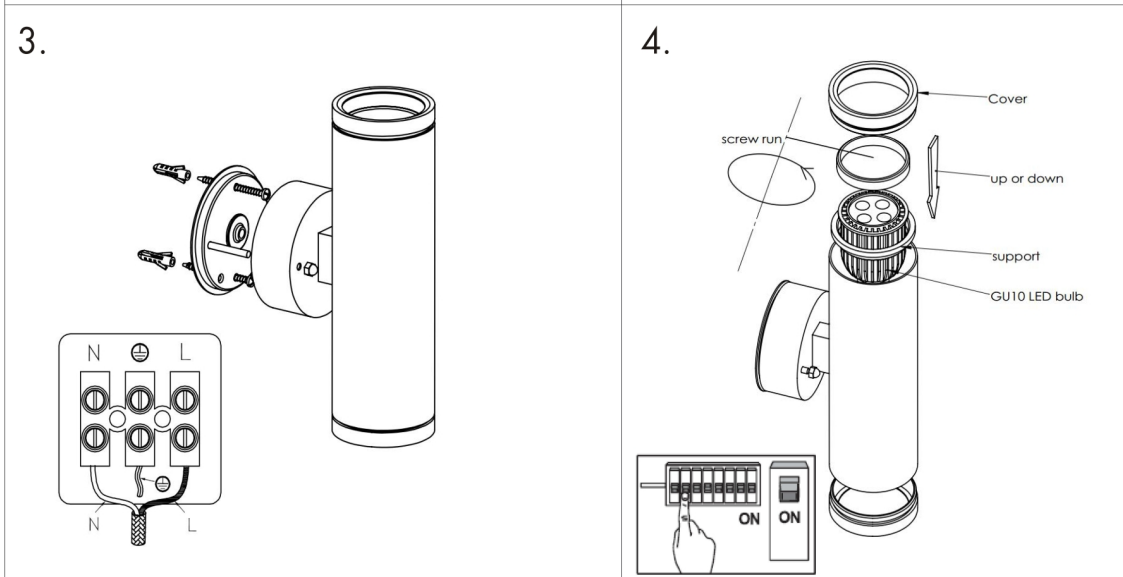

INSTRUCTION MANUAL

Bashful WL Satin 1 / 2
99113 / 99114

Overall Size:

99113

99114

FittinQ B.V.

Smaragdweg 52, 5527 LB Hapert, The Netherlands
www.qazqa.nl

QAZQA