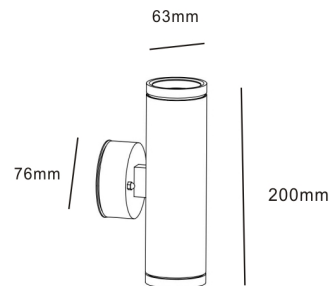

INSTRUCTION MANUAL

Bashful WL Satin 1 / 2
99113 / 99114

Overall Size:

99113

99114

FittinQ B.V.

Smaragdweg 52, 5527 LB Hapert, The Netherlands
www.qazqa.nl

QAZQA