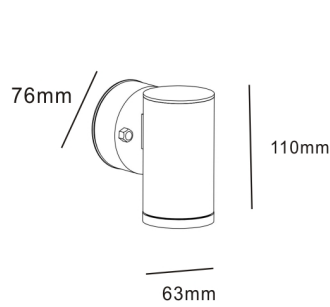

INSTRUCTION MANUAL

Bashful WL Satin 1 / 2
99113 / 99114

Overall Size:

99113

99114

FittinQ B.V.

Smaragdweg 52, 5527 LB Hapert, The Netherlands
www.qazqa.nl

QAZQA