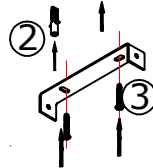

995919

230V/50Hz~

1xE27/60W

G00690