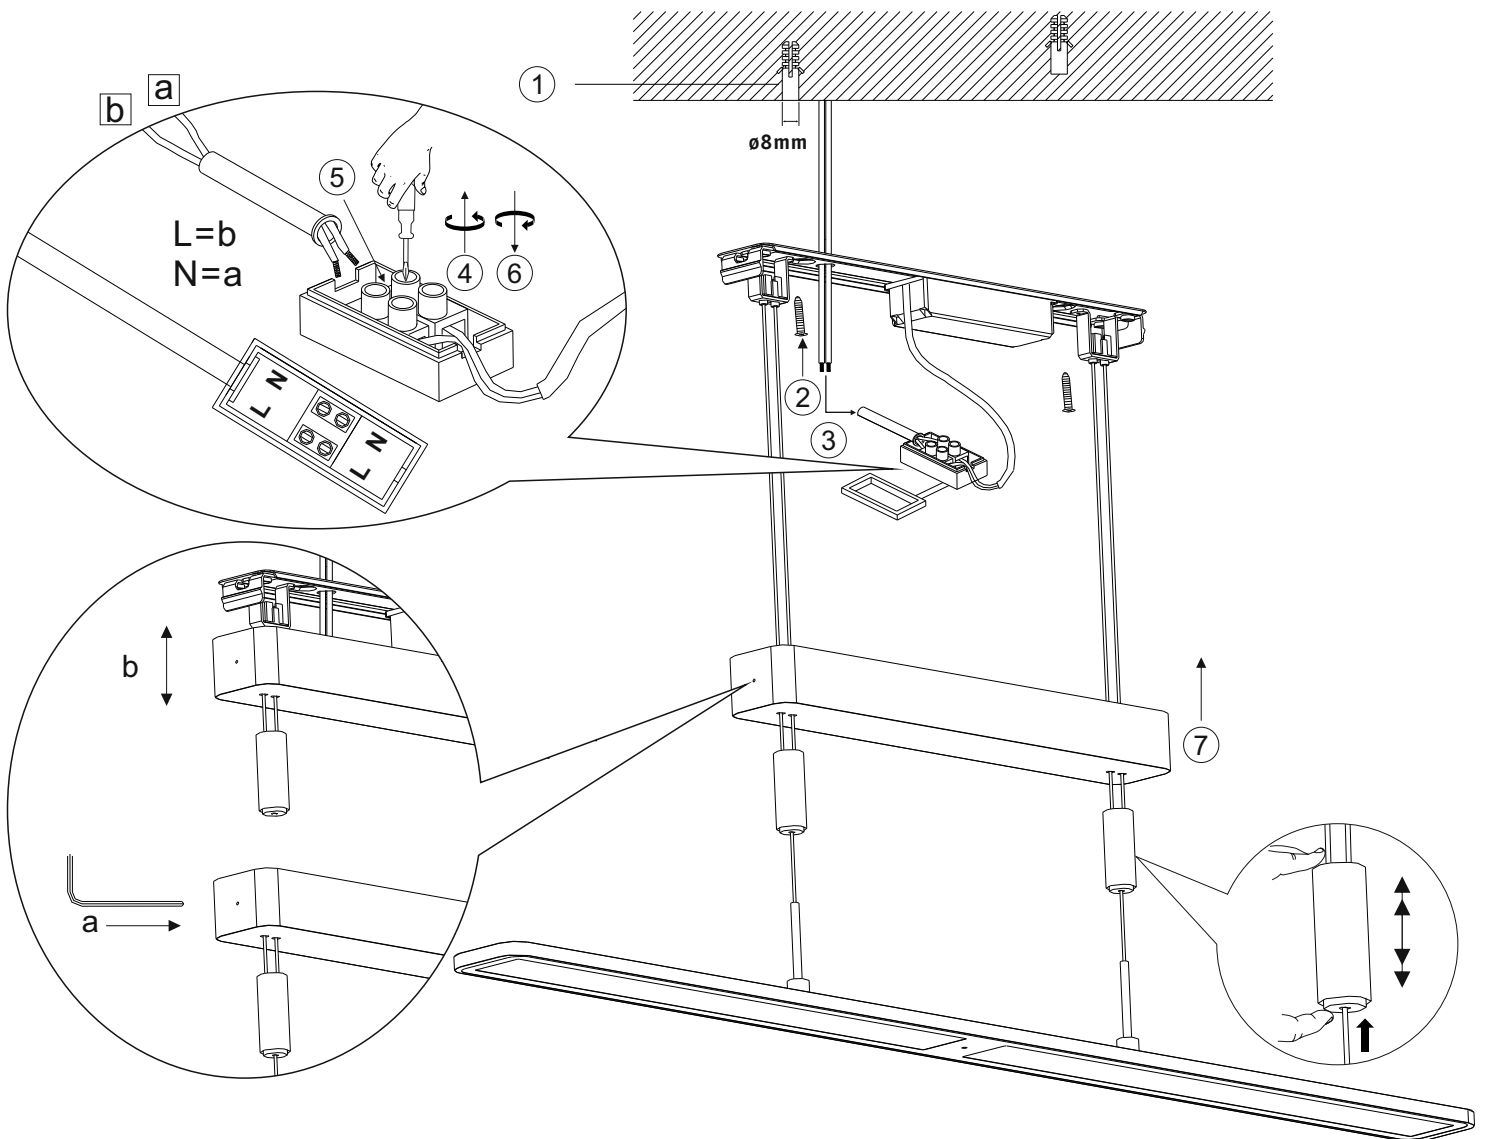

LED 35 W
 3.400 lm
 40 W
 2.200 lm
 t 25.000 h
 Tc 2.700 - 5.000 K
 15.000 x
 <math><0,5\text{ s}</math>

831139

230V/50Hz

LED

1xLED-Board 35W

01/2019