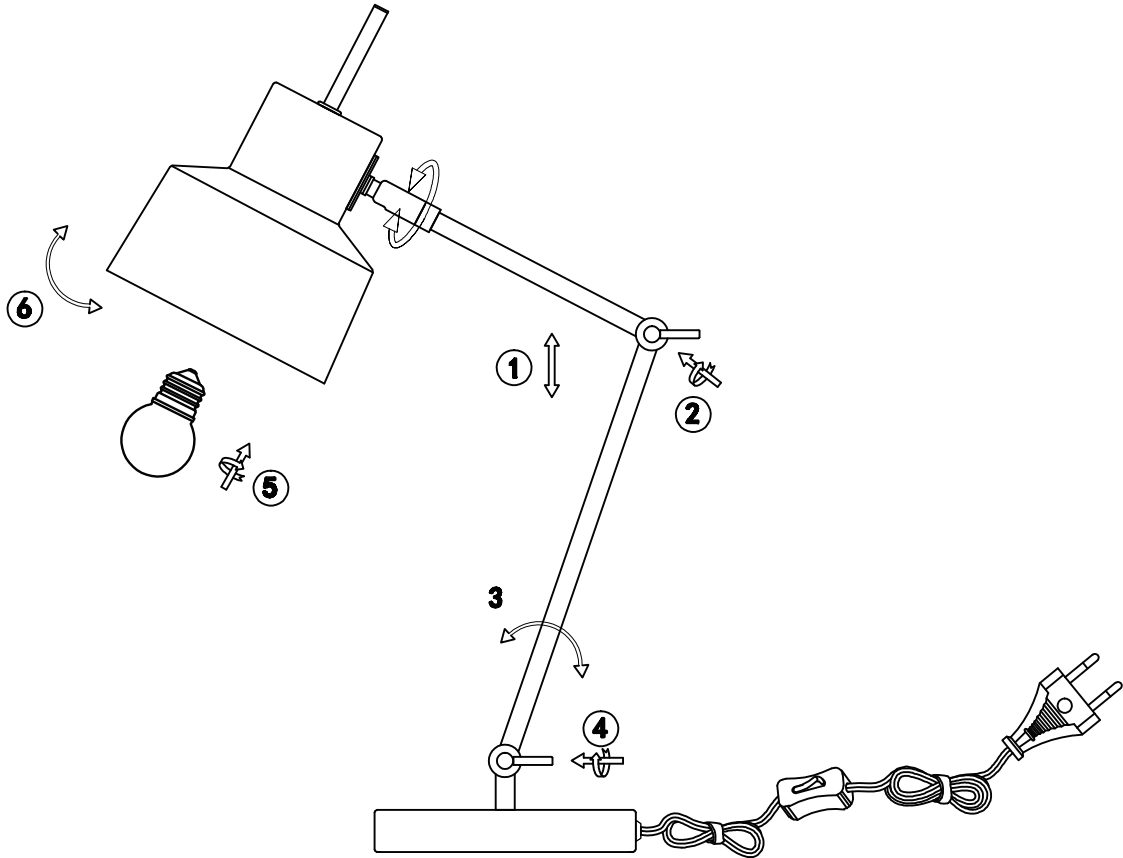

INSTRUCTION MANUAL

220-240V~
50Hz

Max. \varnothing 100mm
E27 Max. 40W

Chappie TL Black
98891

Overall Sizes :

QAZQA

WWW.QAZQA.COM