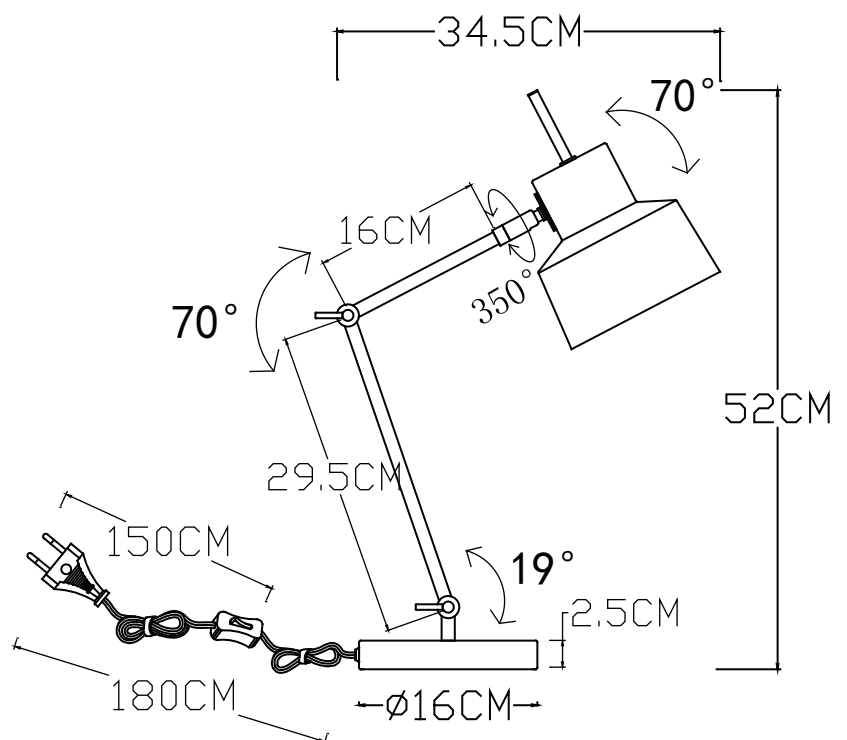

INSTRUCTION MANUAL

220-240V~
50Hz

Max. \varnothing 100mm
E27 Max. 40W

Chappie TL Black
98891

Overall Sizes :

QAZQA

WWW.QAZQA.COM