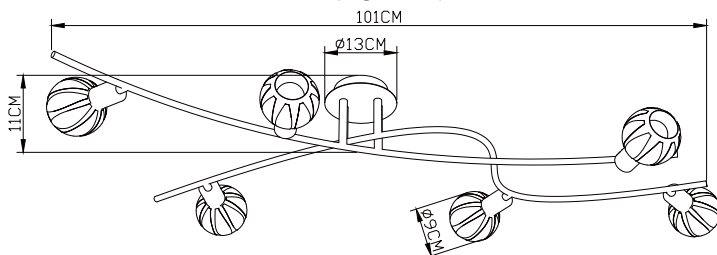

INSTRUCTION MANUAL

220-240V~
50Hz

Max. ϕ 45mm
E14 Max. 4W

Melone SL Black
98445

Melone SL Black 2
98446

Melone SL Black 3
98447

Melone CL Black 6
98449

Melone WL Black
98448