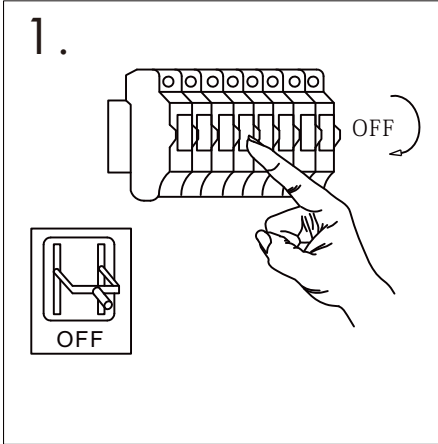

INSTRUCTION MANUAL

220-240V~
50Hz

Max. ϕ 45mm
E14 Max. 4W

Melone SL Black
98445

Melone SL Black 2
98446

Melone SL Black 3
98447

Melone CL Black 6
98449

Melone WL Black
98448