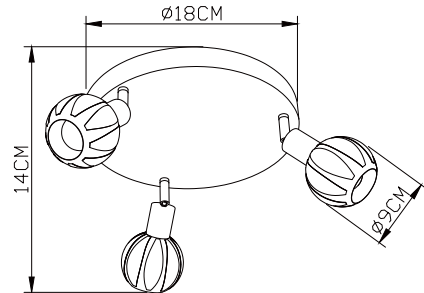

INSTRUCTION MANUAL

220-240V~
50Hz

Max. ϕ 45mm
E14 Max. 4W

Melone SL Black
98445

Melone SL Black 2
98446

Melone SL Black 3
98447

Melone CL Black 6
98449

Melone WL Black
98448