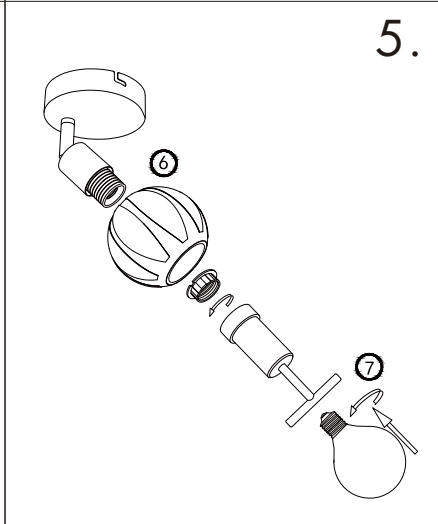

INSTRUCTION MANUAL

220-240V~
50Hz

Max. ϕ 45mm
E14 Max. 4W

Melone SL Black
98445

Melone SL Black 2
98446

Melone SL Black 3
98447

Melone CL Black 6
98449

Melone WL Black
98448