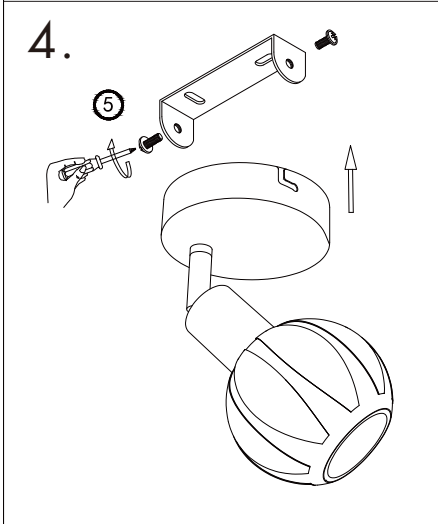

INSTRUCTION MANUAL

220-240V~
50Hz

Max. ϕ 45mm
E14 Max. 4W

Melone SL Black
98445

Melone SL Black 2
98446

Melone SL Black 3
98447

Melone CL Black 6
98449

Melone WL Black
98448