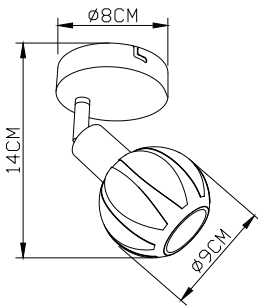

INSTRUCTION MANUAL

220-240V~
50Hz

Max. ϕ 45mm
E14 Max. 4W

Melone SL Black
98445

Melone SL Black 2
98446

Melone SL Black 3
98447

Melone CL Black 6
98449

Melone WL Black
98448