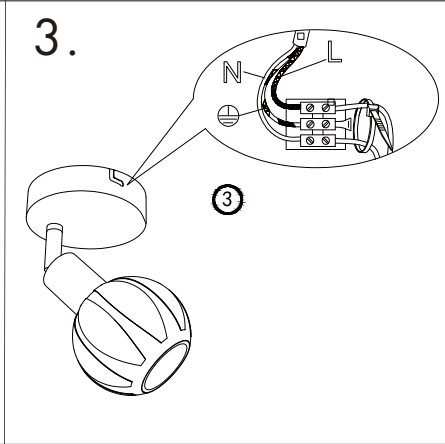

INSTRUCTION MANUAL

220-240V~
50Hz

Max. ϕ 45mm
E14 Max. 4W

Melone SL Black
98445

Melone SL Black 2
98446

Melone SL Black 3
98447

Melone CL Black 6
98449

Melone WL Black
98448