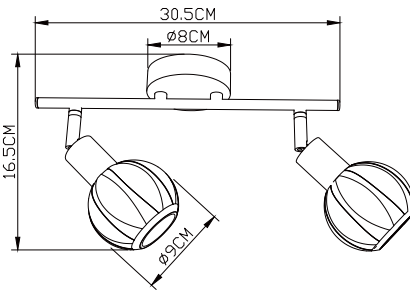

INSTRUCTION MANUAL

220-240V~
50Hz

Max. ϕ 45mm
E14 Max. 4W

Melone SL Black
98445

Melone SL Black 2
98446

Melone SL Black 3
98447

Melone CL Black 6
98449

Melone WL Black
98448