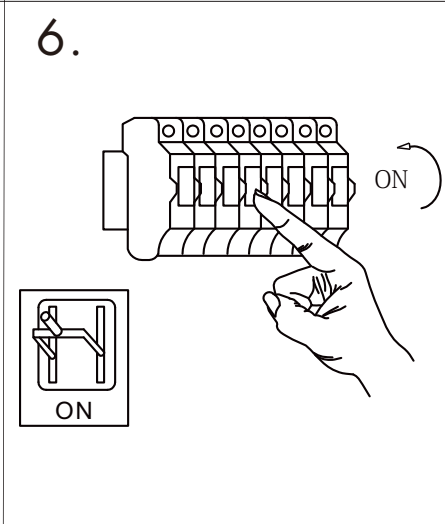

INSTRUCTION MANUAL

220-240V~
50Hz

Max. ϕ 45mm
E14 Max. 4W

Melone SL Black
98445

Melone SL Black 2
98446

Melone SL Black 3
98447

Melone CL Black 6
98449

Melone WL Black
98448