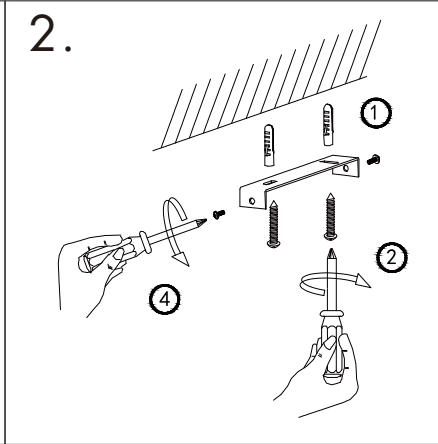

INSTRUCTION MANUAL

220-240V~
50Hz

Max. ϕ 45mm
E14 Max. 4W

Melone SL Black
98445

Melone SL Black 2
98446

Melone SL Black 3
98447

Melone CL Black 6
98449

Melone WL Black
98448