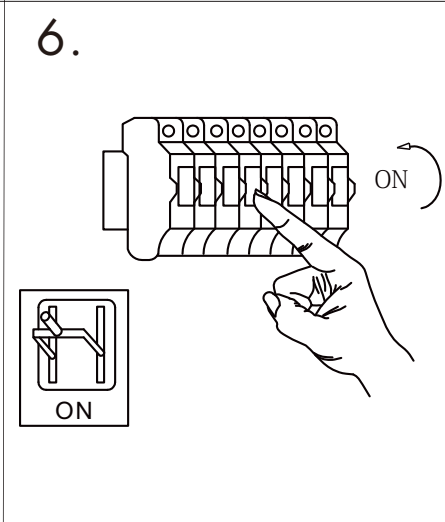

INSTRUCTION MANUAL

220-240V~
50Hz

Max. ϕ 60mm
E27 Max. 8W

Melone CL Black
98442

Melone HL Black 3
98443

Melone HL Black 4
98439

Melone HL Black
98450