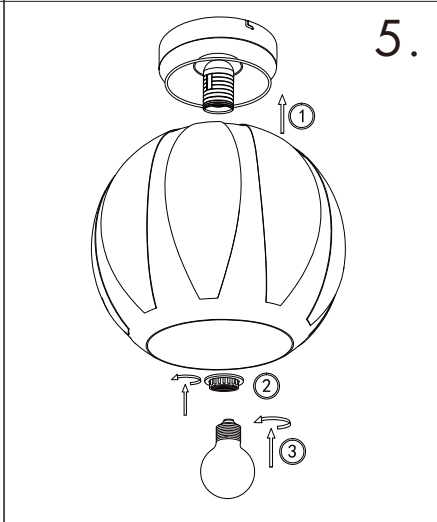

INSTRUCTION MANUAL

220-240V~
50Hz

Max. ϕ 60mm
E27 Max. 8W

Melone CL Black
98442

Melone HL Black 3
98443

Melone HL Black 4
98439

Melone HL Black
98450