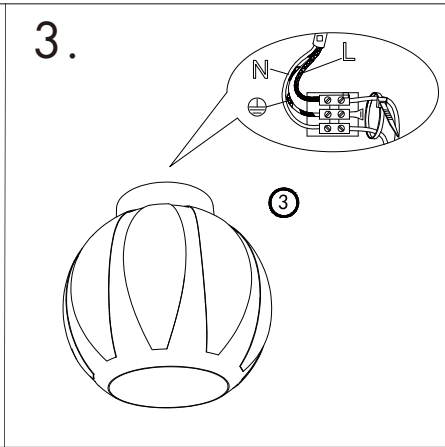

INSTRUCTION MANUAL

220-240V~
50Hz

Max. ϕ 60mm
E27 Max. 8W

Melone CL Black
98442

Melone HL Black 3
98443

Melone HL Black 4
98439

Melone HL Black
98450