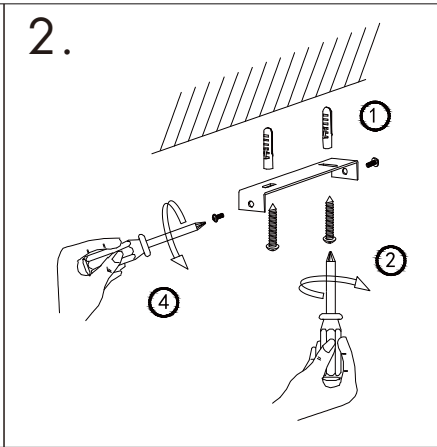

INSTRUCTION MANUAL

220-240V~
50Hz

Max. ϕ 60mm
E27 Max. 8W

Melone CL Black
98442

Melone HL Black 3
98443

Melone HL Black 4
98439

Melone HL Black
98450