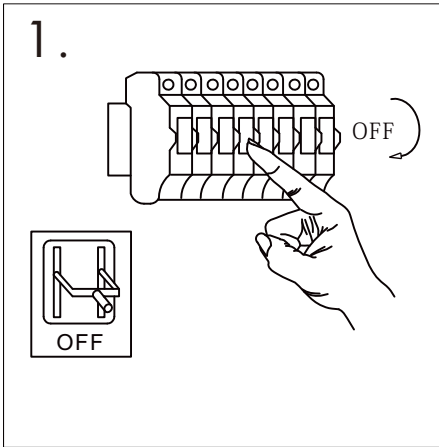

INSTRUCTION MANUAL

220-240V~
50Hz

Max. ϕ 60mm
E27 Max. 8W

Melone CL Black
98442

Melone HL Black 3
98443

Melone HL Black 4
98439

Melone HL Black
98450