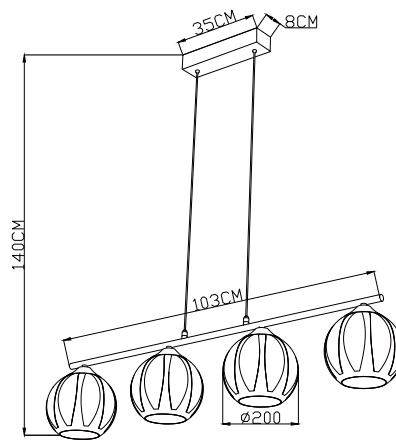

INSTRUCTION MANUAL

220-240V~
50Hz

Max. ϕ 60mm
E27 Max. 8W

Melone CL Black
98442

Melone HL Black 3
98443

Melone HL Black 4
98439

Melone HL Black
98450