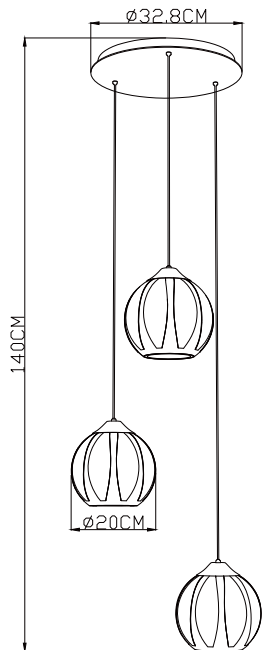

INSTRUCTION MANUAL

220-240V~
50Hz

Max. ϕ 60mm
E27 Max. 8W

Melone CL Black
98442

Melone HL Black 3
98443

Melone HL Black 4
98439

Melone HL Black
98450