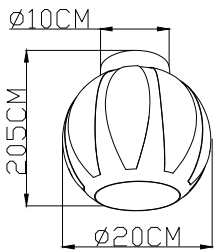

INSTRUCTION MANUAL

220-240V~
50Hz

Max. ϕ 60mm
E27 Max. 8W

Melone CL Black
98442

Melone HL Black 3
98443

Melone HL Black 4
98439

Melone HL Black
98450