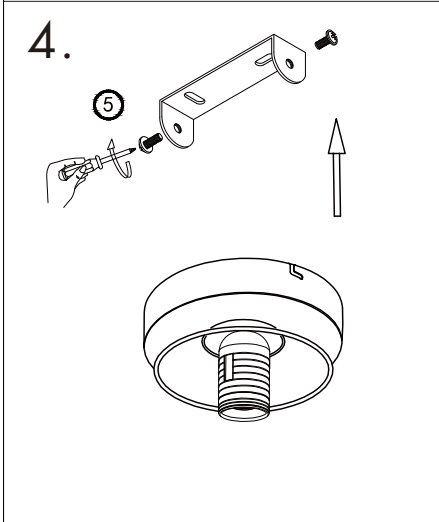

INSTRUCTION MANUAL

220-240V~
50Hz

Max. ϕ 60mm
E27 Max. 8W

Melone CL Black
98442

Melone HL Black 3
98443

Melone HL Black 4
98439

Melone HL Black
98450