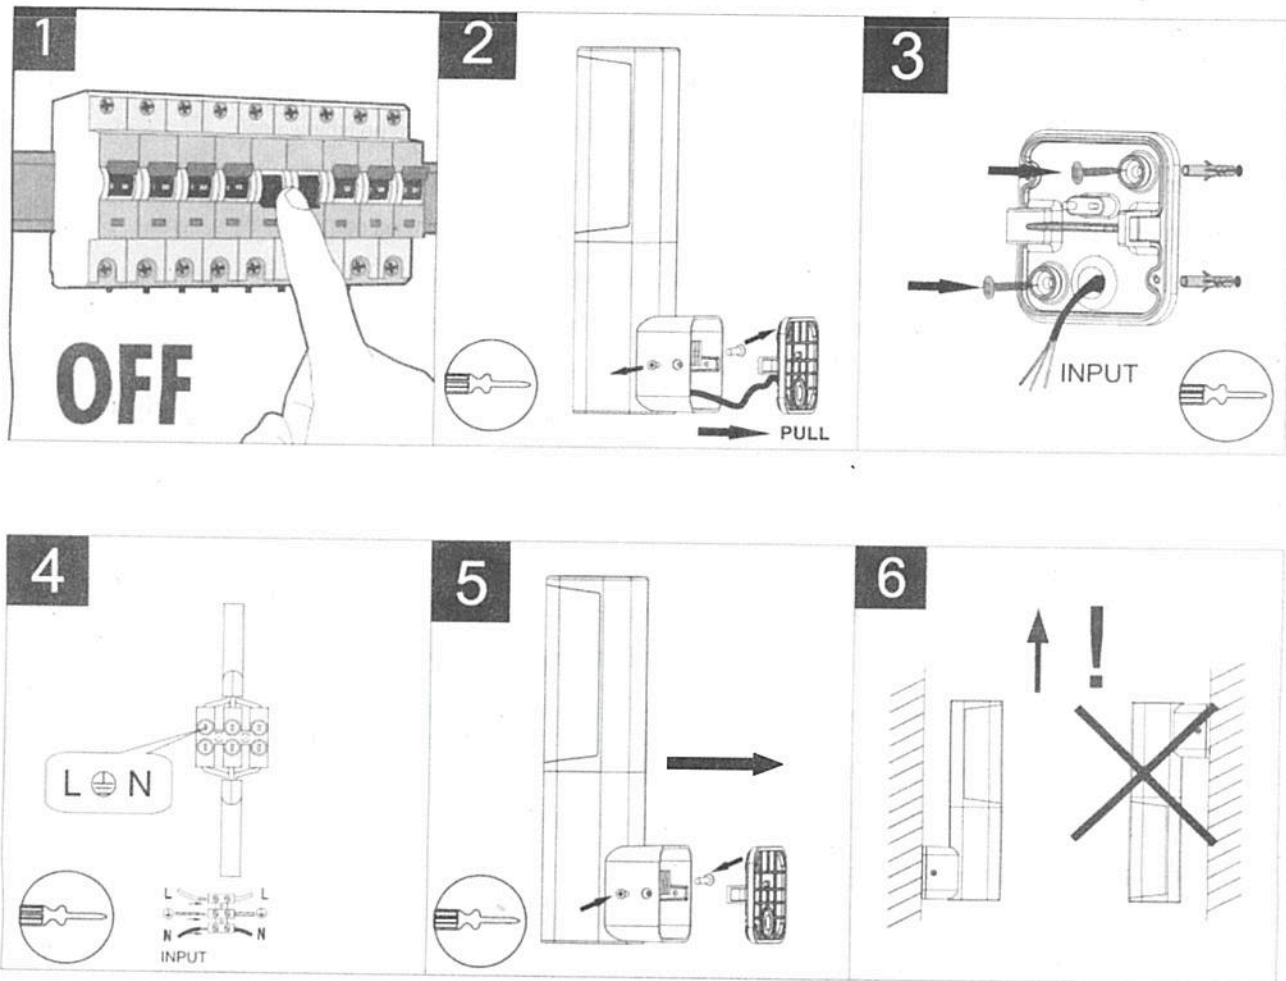

Art.-Nr.: 2212601xx

230V~50Hz
5.5W LED