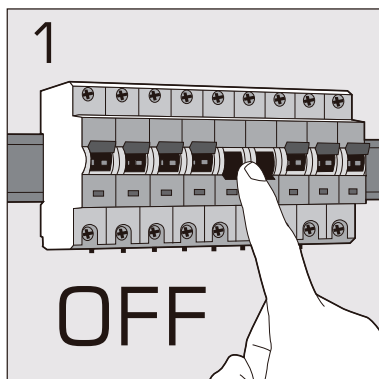

INSTRUCTION MANUAL

Rebus SL 2 Grey
97815

FittinQ B.V.

Smaragdweg 52, 5527 LB Hapert, The Netherlands
www.qazqa.nl

QAZQA