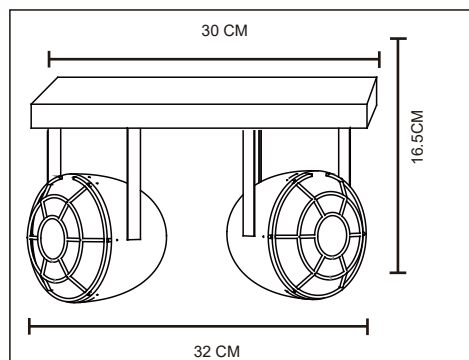

INSTRUCTION MANUAL

Rebus SL 2 Grey
97815

FittinQ B.V.

Smaragdweg 52, 5527 LB Hapert, The Netherlands
www.qazqa.nl

QAZQA