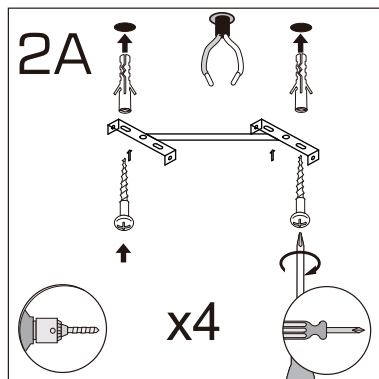

INSTRUCTION MANUAL

Rebus SL 2 Grey
97815

FittinQ B.V.

Smaragdweg 52, 5527 LB Hapert, The Netherlands
www.qazqa.nl

QAZQA