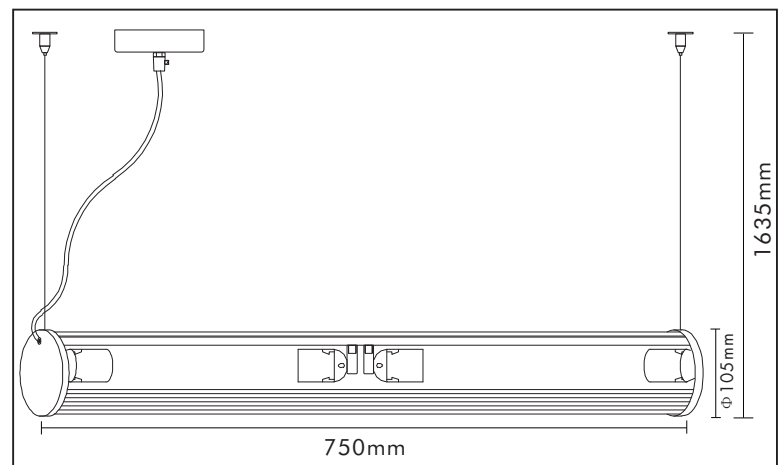

INSTRUCTION MANUAL

220-240V~
50Hz

Costilla HL 4
97812/97813

QAZQA

WWW.QAZQA.COM