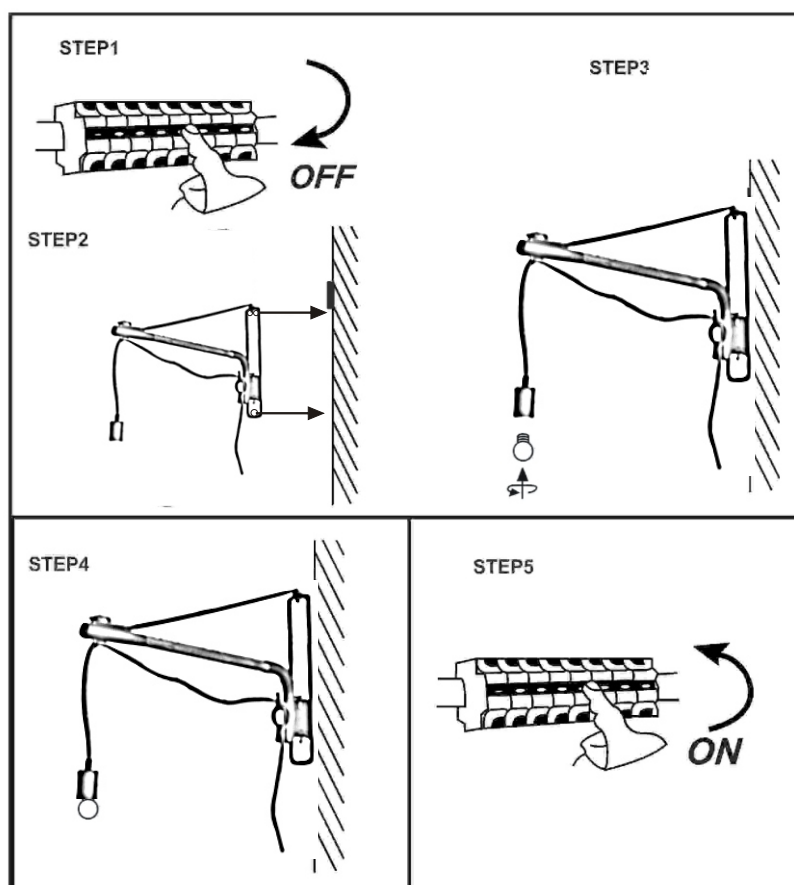

INSTRUCTION MANUAL

Hook WL 60 Adjustable
Steel and Black
97763

QAZQA

WWW.QAZQA.COM