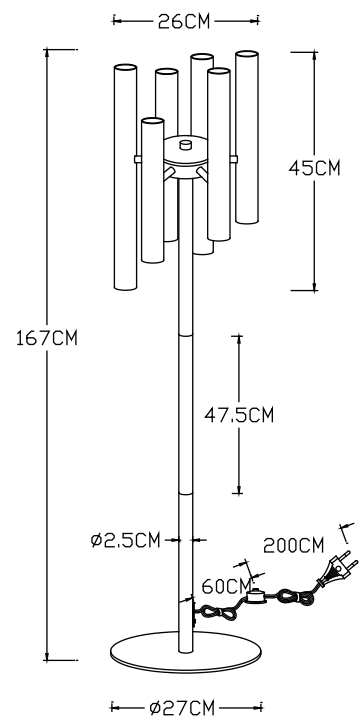

INSTRUCTION MANUAL

Facil FL 12 Brass
97756

Overall Sizes :

FittinQ B.V.

Smaragdweg 52, 5527 LB Hapert, The Netherlands
www.qazqa.nl

QAZQA