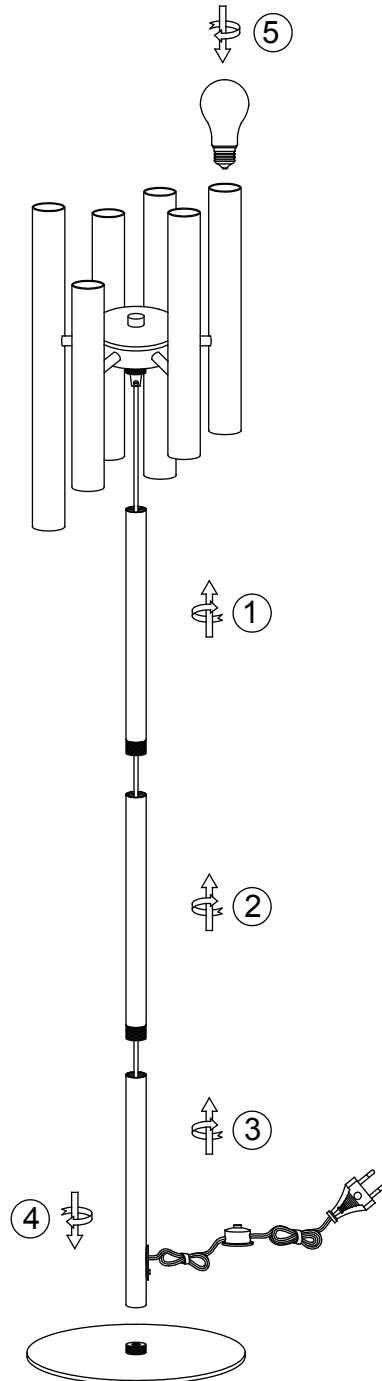

INSTRUCTION MANUAL

Facil FL 12 Brass
97756

Overall Sizes :

FittinQ B.V.

Smaragdweg 52, 5527 LB Hapert, The Netherlands
www.qazqa.nl

QAZQA