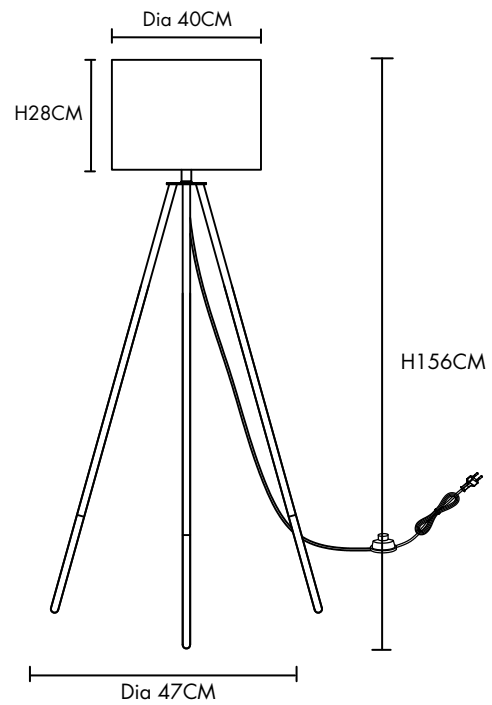

INSTRUCTION MANUAL

Pip TL and FL Black with Shade 97343, 97344

FittinQ B.V.

Smaragdweg 52, 5527 LB Hapert, The Netherlands
www.qazqa.nl

QAZQA