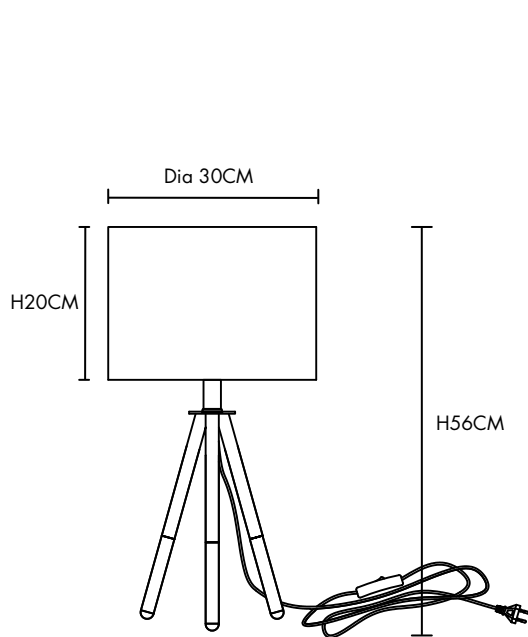

INSTRUCTION MANUAL

Pip TL and FL Black with Shade 97343, 97344

FittinQ B.V.

Smaragdweg 52, 5527 LB Hapert, The Netherlands
www.qazqa.nl

QAZQA