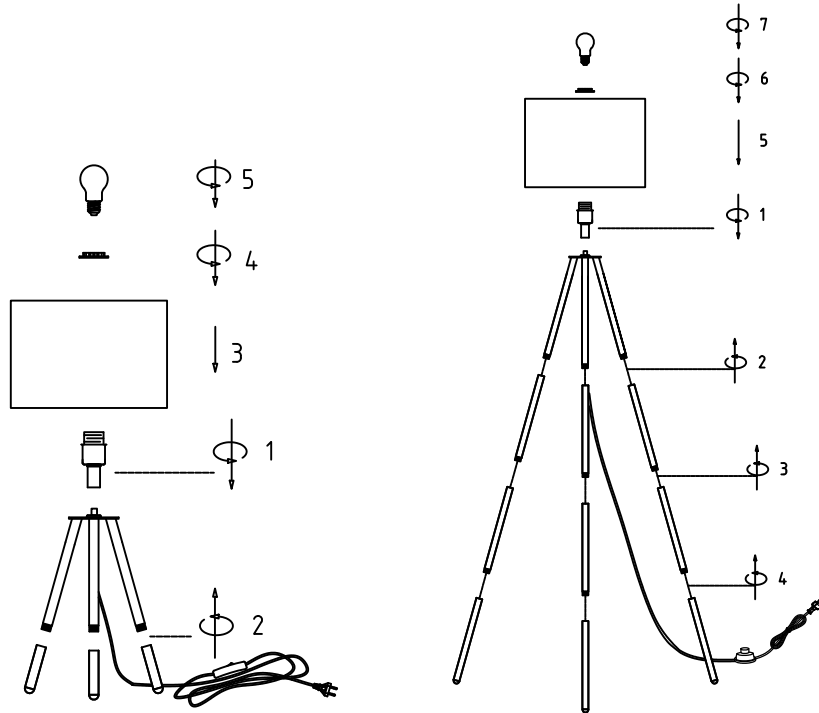

INSTRUCTION MANUAL

Pip TL and FL Black with Shade 97343, 97344

FittinQ B.V.

Smaragdweg 52, 5527 LB Hapert, The Netherlands
www.qazqa.nl

QAZQA