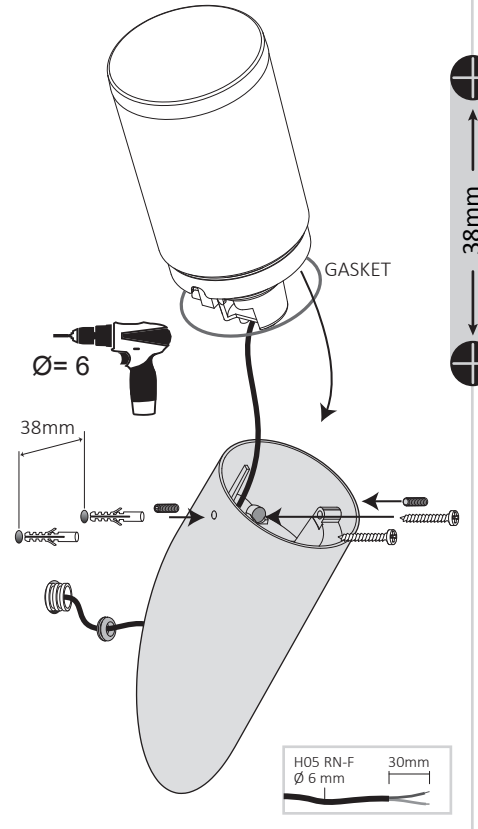

CARLO-FS/ AMELIA-FS