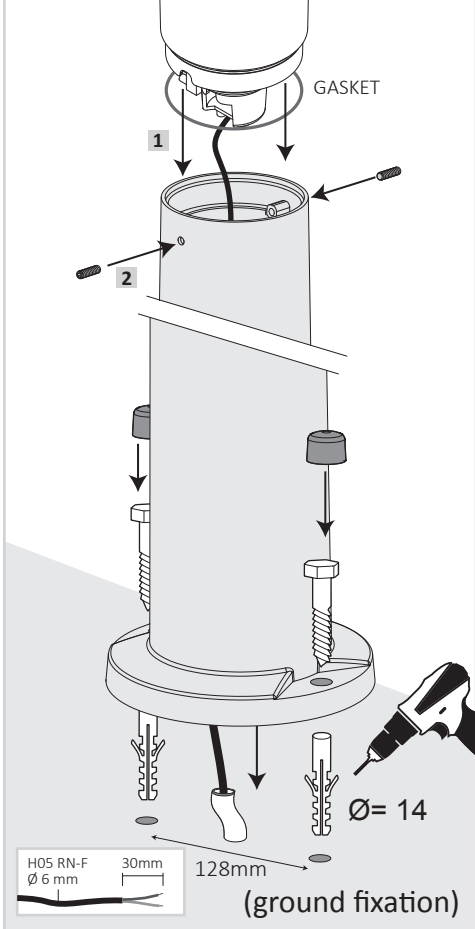

CARLO 400/ CARLO 800 AMELIA 400/ AMELIA 800