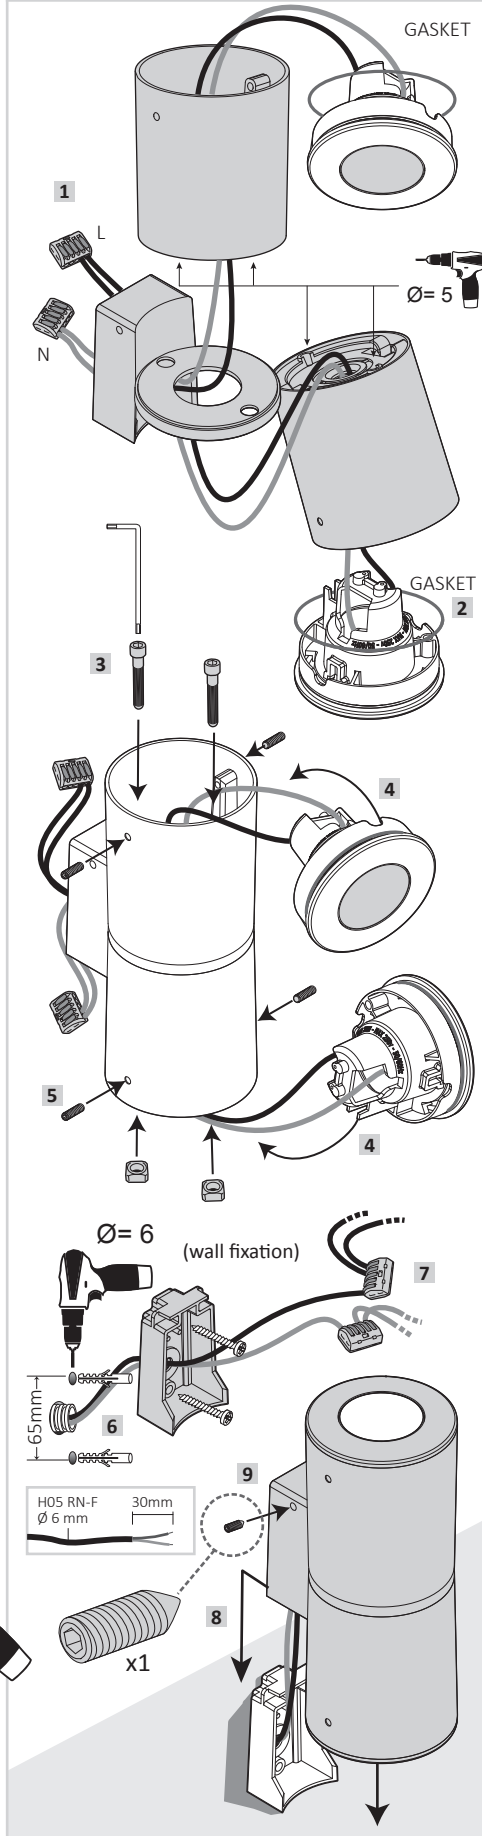

FRANCA 90-2L WALL