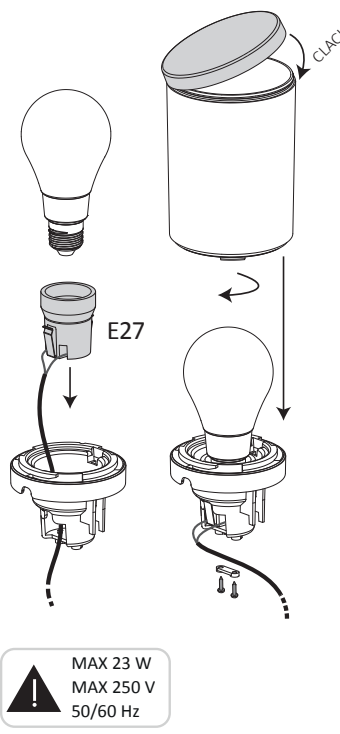

AMELIA - HEAD TOP