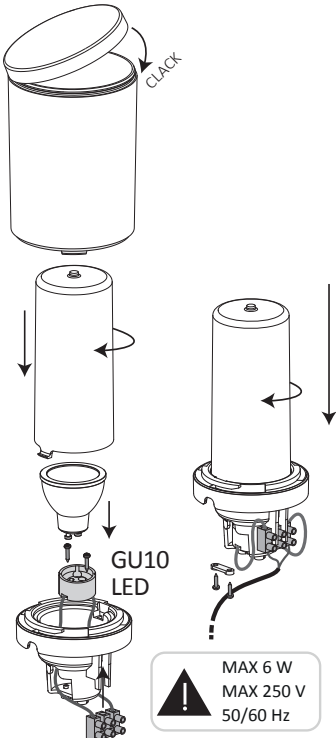

CARLO - HEAD TOP