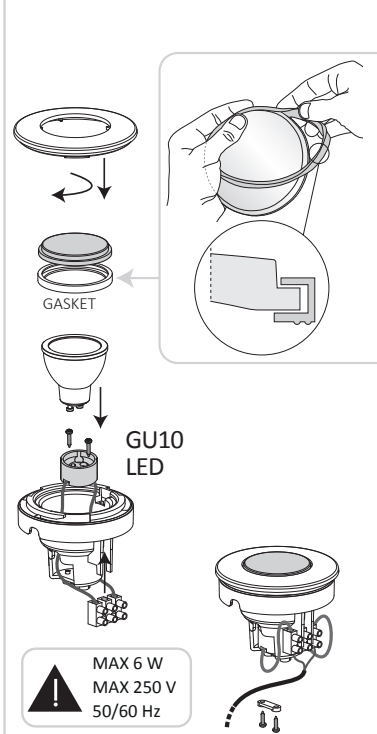

FRANCA 90 - HEAD TOP