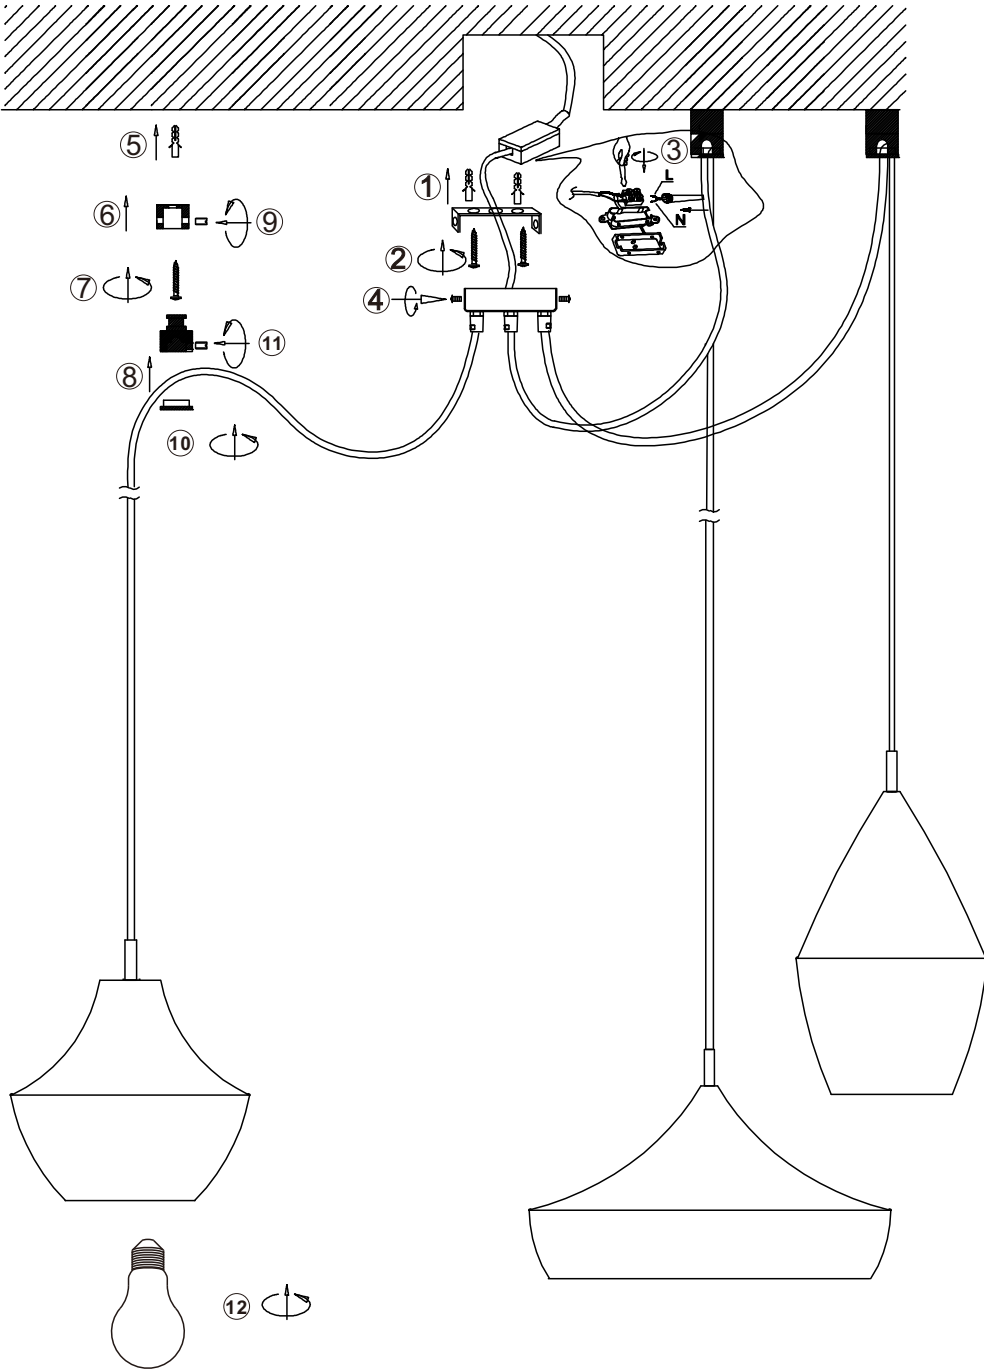

INSTRUCTION MANUAL

220-240V~
50Hz

Emily HL 3 Round
97275/97276

QAZQA

WWW.QAZQA.COM