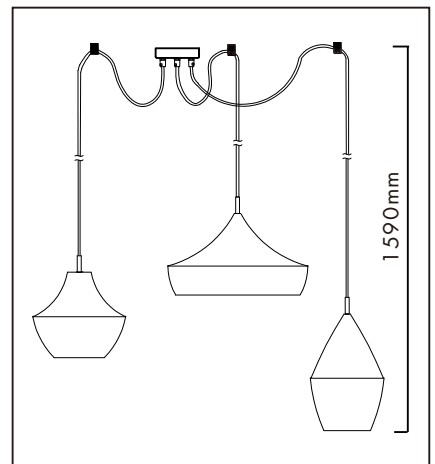

INSTRUCTION MANUAL

220-240V~
50Hz

Emily HL 3 Round
97275/97276

QAZQA

WWW.QAZQA.COM