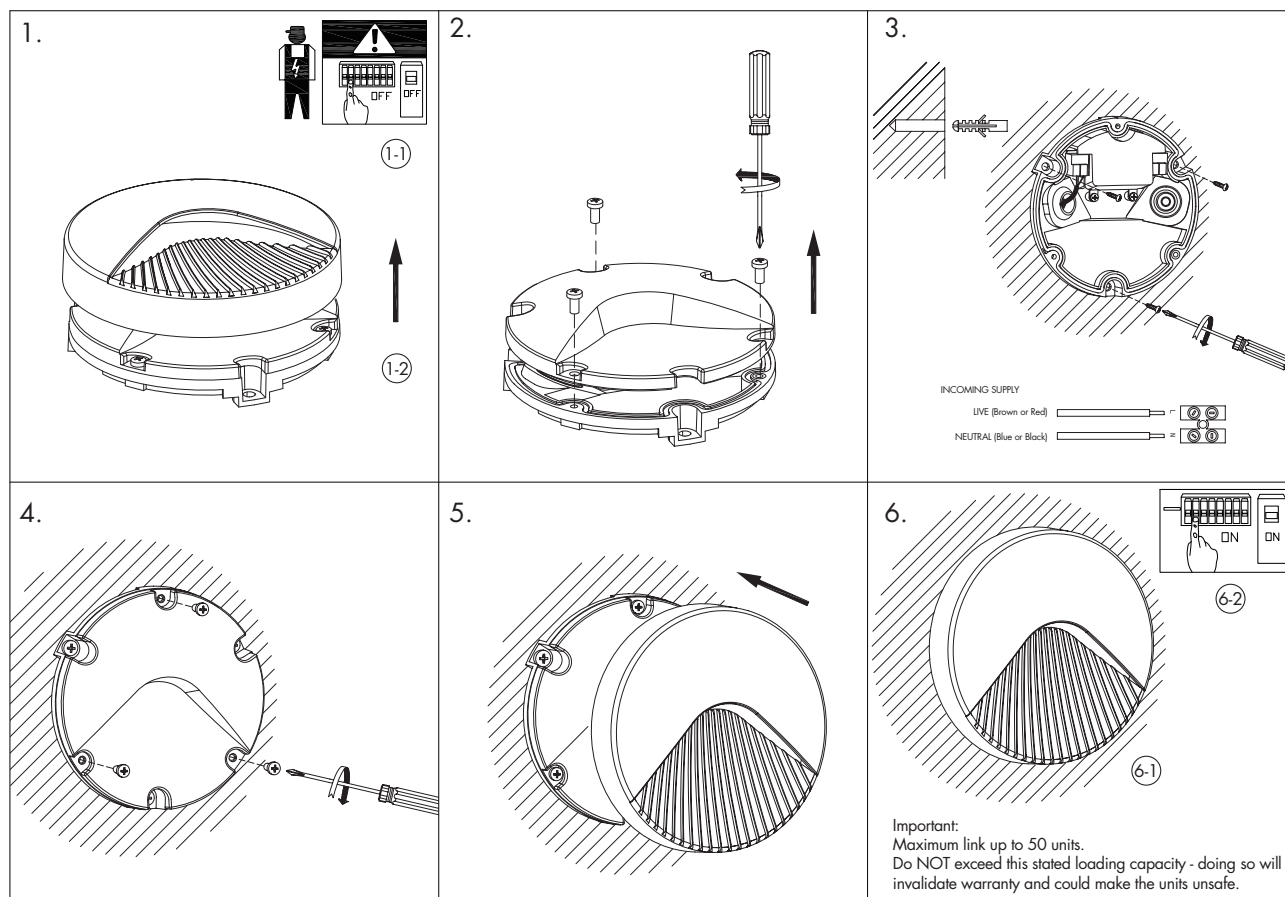

INSTRUCTION MANUAL

Pod WL Grey LED Round
96771

Overall Size:

Wall Lamp
incl. LED QL7001131
200lm Module
92lm Lamp
2W Module
2.3W Lamp
220-240V~50Hz
2700K
CRI > 80
25000 h
10000 ON/OFF

FittinQ B.V.

Smaragdweg 52, 5527 LB Hapert, The Netherlands
www.qazqa.nl

QAZQA

96771

2W LED

incl. LED Board: QL7001131

220-240V~50Hz

	QR	EAN
<p>(DE) Dieses Produkt enthält eine Lichtquelle der Energieeffizienzklasse F (EN) This product contains a light source of energy efficiency class F (FR) Ce produit comprend une source de lumière de classe d'efficacité énergétique F (NL) Dit product bevat een lichtbron van energie-efficiëntieklasse F (PL) Produkt ten zawiera źródło światła o klasie efektywności energetycznej F (NO) Dette produktet inneholder en lyskilde i energieeffektivitetsklasse F (DK) Dette produkt indeholder en lyskilde af energieeffektklasse F (SE) Denna produkt innehåller en ljuskälla i energieffektivitetsklass F (FI) Tämä tuote sisältää energiatehokkuusluokan F valonlähteen (IT) Questo prodotto contiene una sorgente luminosa della classe di efficienza energetica F (ES) Este producto contiene una fuente de luz de la clase de eficiencia energética F (CZ) Tento výrobek obsahuje světelný zdroj třídy energetické účinnosti F (PT) Este produto contém uma fonte de luz da classe de eficiência energética F (GR) Αυτό το προϊόν περιέχει μια φωτεινή πηγή ενεργειακής απόδοσης κλάσης F (SK) Tento výrobok obsahuje zdroj svetla triedy energetickej efektivity F</p>		8718881082788