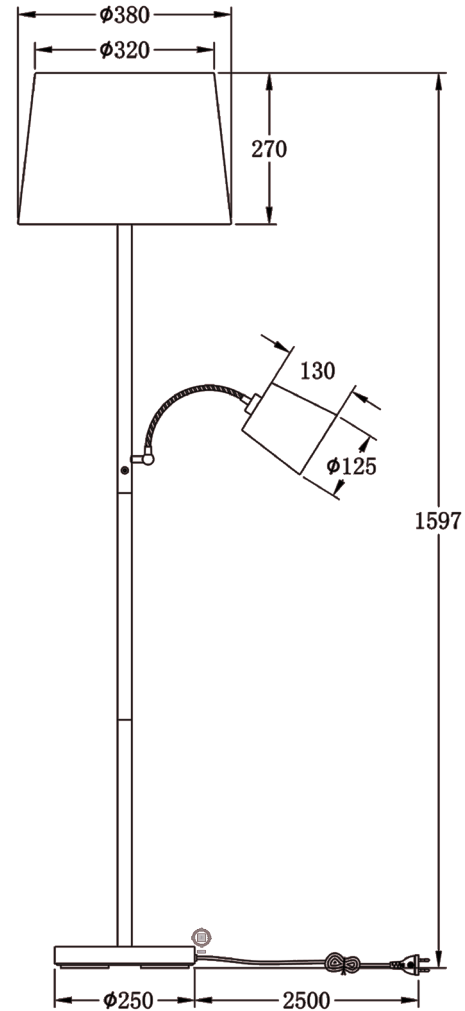

INSTRUCTION MANUAL

Retro FL

FittinQ B.V.

Smaragdweg 52, 5527 LB Hapert, The Netherlands
www.qazqa.nl

QAZQA