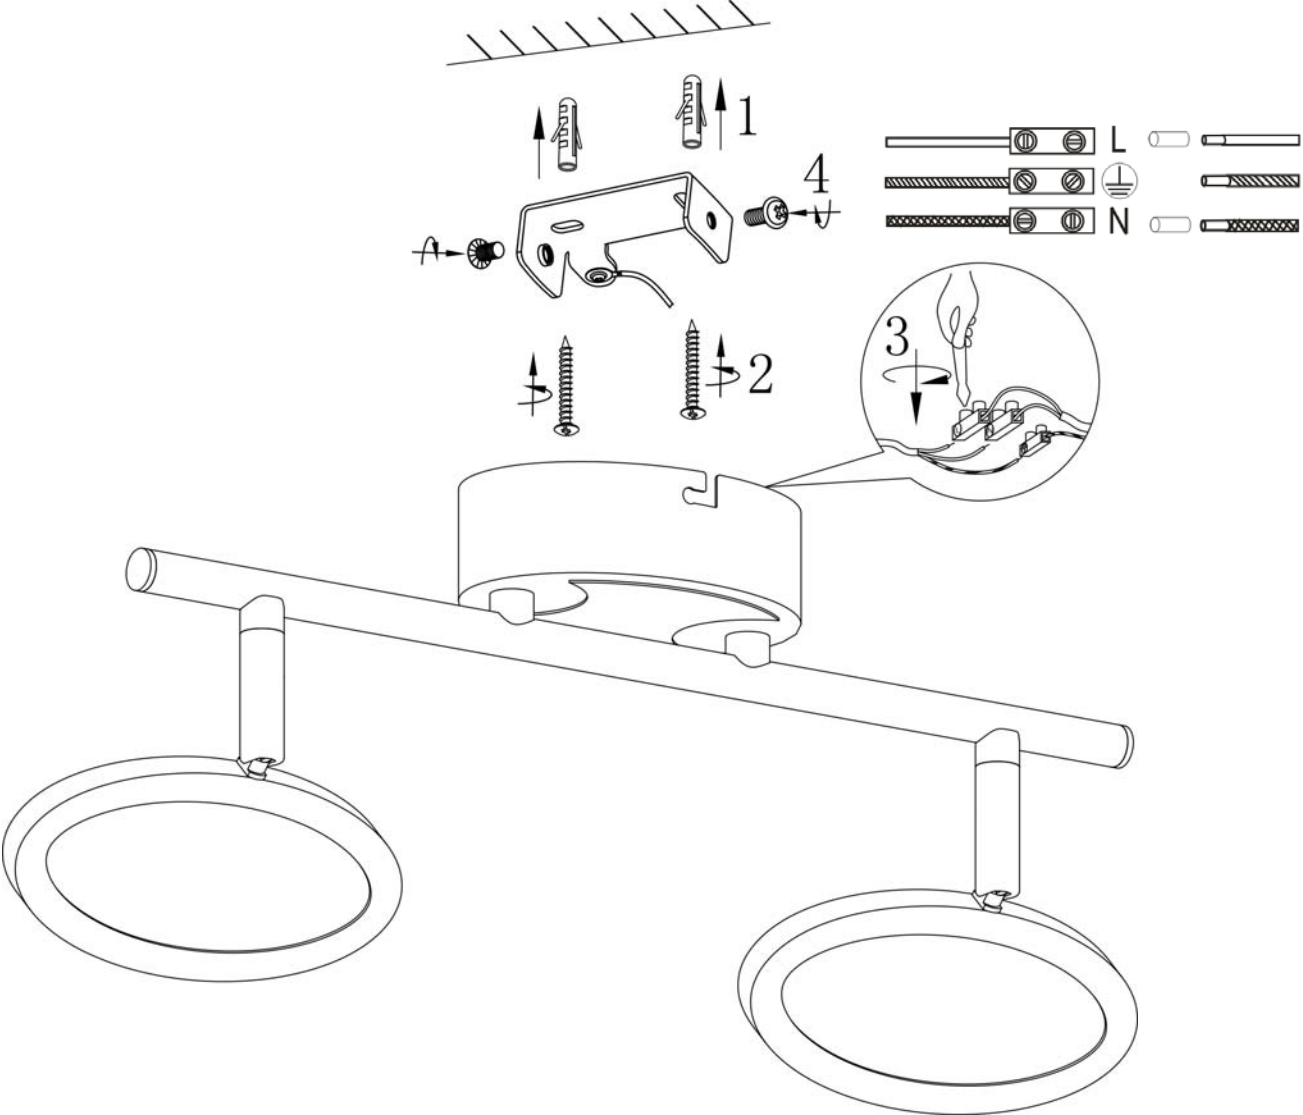

Art.-Nr.:872010206

**230V~50Hz
2xLED 4.3W**