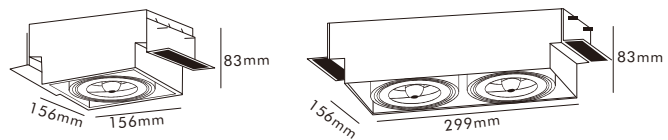

DC 12V
Max.4A

Max.ø11mm
AR111
Max.50W

IP20

UK
CA

Oneon Trimless 111 G53 DL 1 Black 94363
Oneon Trimless 111 G53 DL 2 Black 94364
Oneon Trimless 111 G53 DL 3 Black 97738

Oneon Trimless 111 G53 DL 1 White 95762
Oneon Trimless 111 G53 DL 2 White 95763
Oneon Trimless 111 G53 DL 3 White 97739

1.

3.

2.

4.

5.

Overall Sizes:

LxWxH:
157x157x100mm

LxWxH:
300x157x100mm

LxWxH:
450x157x100mm

Excl. bulb and transformer

FitinQ B.V.

Smaragdweg 52, 5527 LB Hapert,
The Netherlands
www.qazqa.nl

FitinQ LTD

55 Baker Street,
London, W1U 7EU
United Kingdom

QAZQA