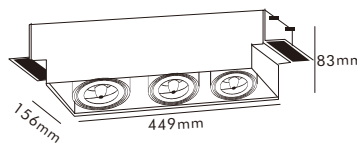

DC 12V
Max.4A

Max.ø11mm
AR111
Max.50W

IP20

UK
CA

Oneon Trimless 111 G53 DL 1 Black 94363
Oneon Trimless 111 G53 DL 2 Black 94364
Oneon Trimless 111 G53 DL 3 Black 97738

Oneon Trimless 111 G53 DL 1 White 95762
Oneon Trimless 111 G53 DL 2 White 95763
Oneon Trimless 111 G53 DL 3 White 97739

1.

3.

2.

4.

5.

Overall Sizes:

LxWxH:
157x157x100mm

LxWxH:
300x157x100mm

LxWxH:
450x157x100mm

Excl. bulb and transformer

FitinQ B.V.

Smaragdweg 52, 5527 LB Hapert,
The Netherlands
www.qazqa.nl

FitinQ LTD

55 Baker Street,
London, W1U 7EU
United Kingdom

QAZQA