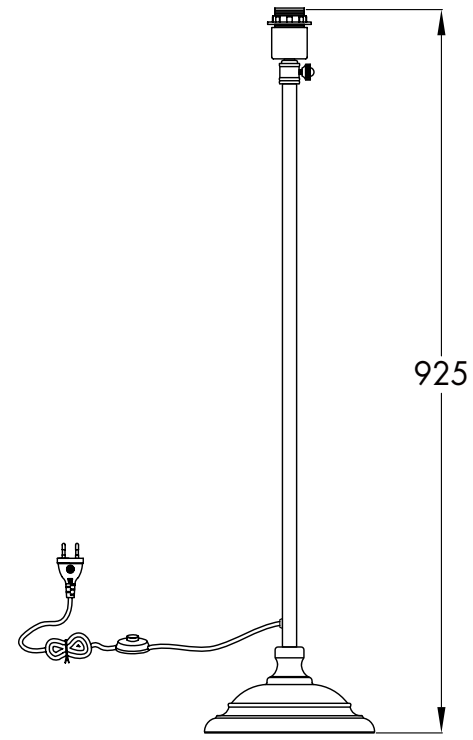

INSTRUCTION MANUAL

Accia FL Copper
93120

220~240V
50HZ

ADJUSTABLE

QAZQA

WWW.QAZQA.COM