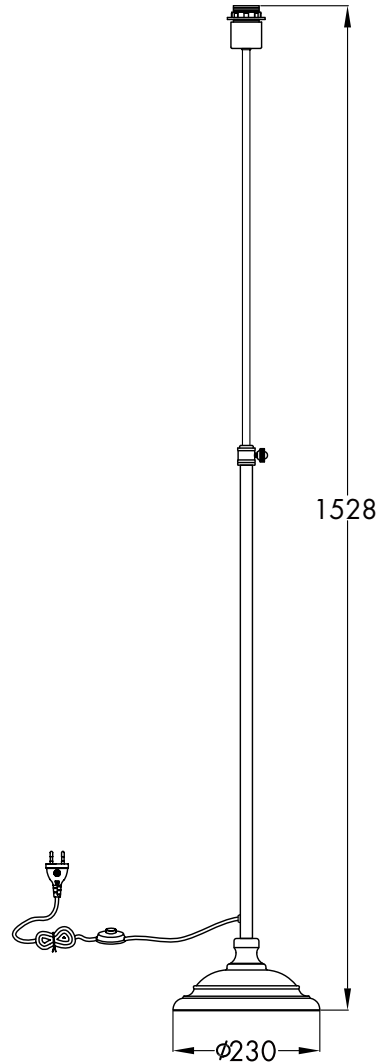

INSTRUCTION MANUAL

Accia FL Copper
93120

220~240V
50HZ

ADJUSTABLE

QAZQA

WWW.QAZQA.COM