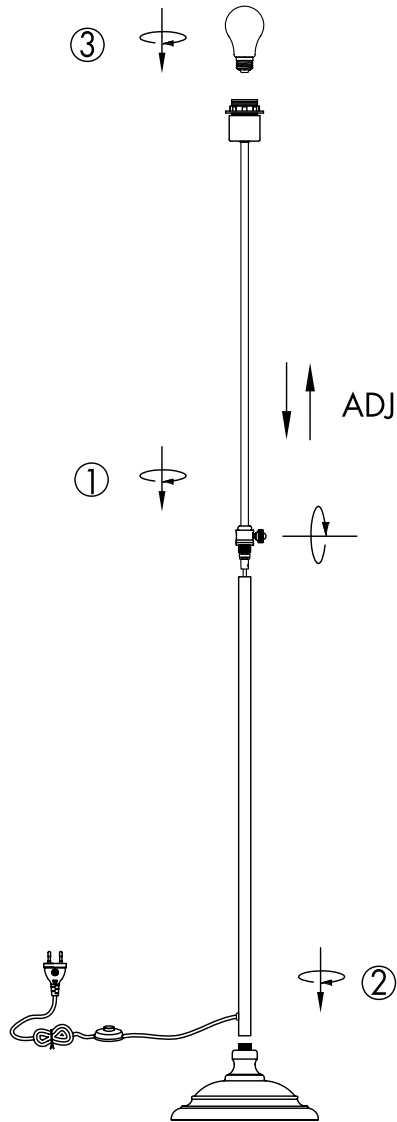

INSTRUCTION MANUAL

Accia FL Copper
93120

220~240V
50HZ

ADJUSTABLE

QAZQA

WWW.QAZQA.COM