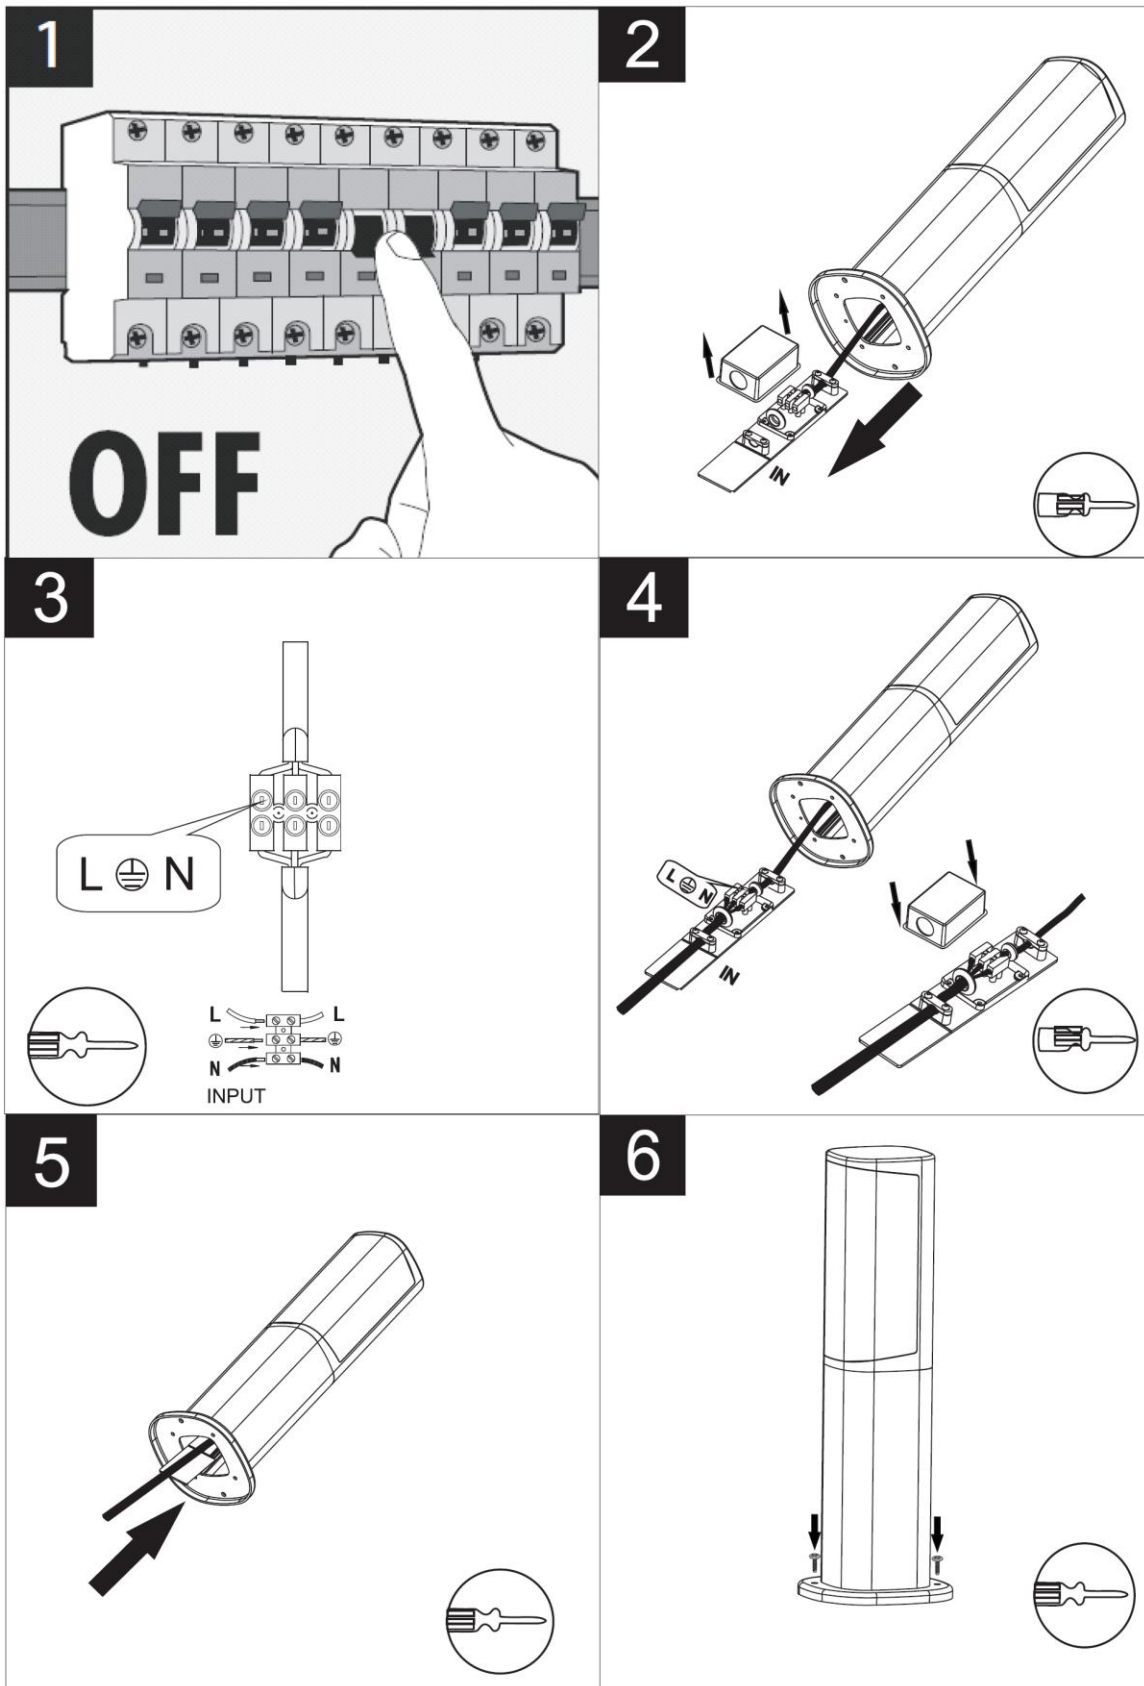

Art.-Nr.: 5212601xx

230V~50Hz
5.5W LED