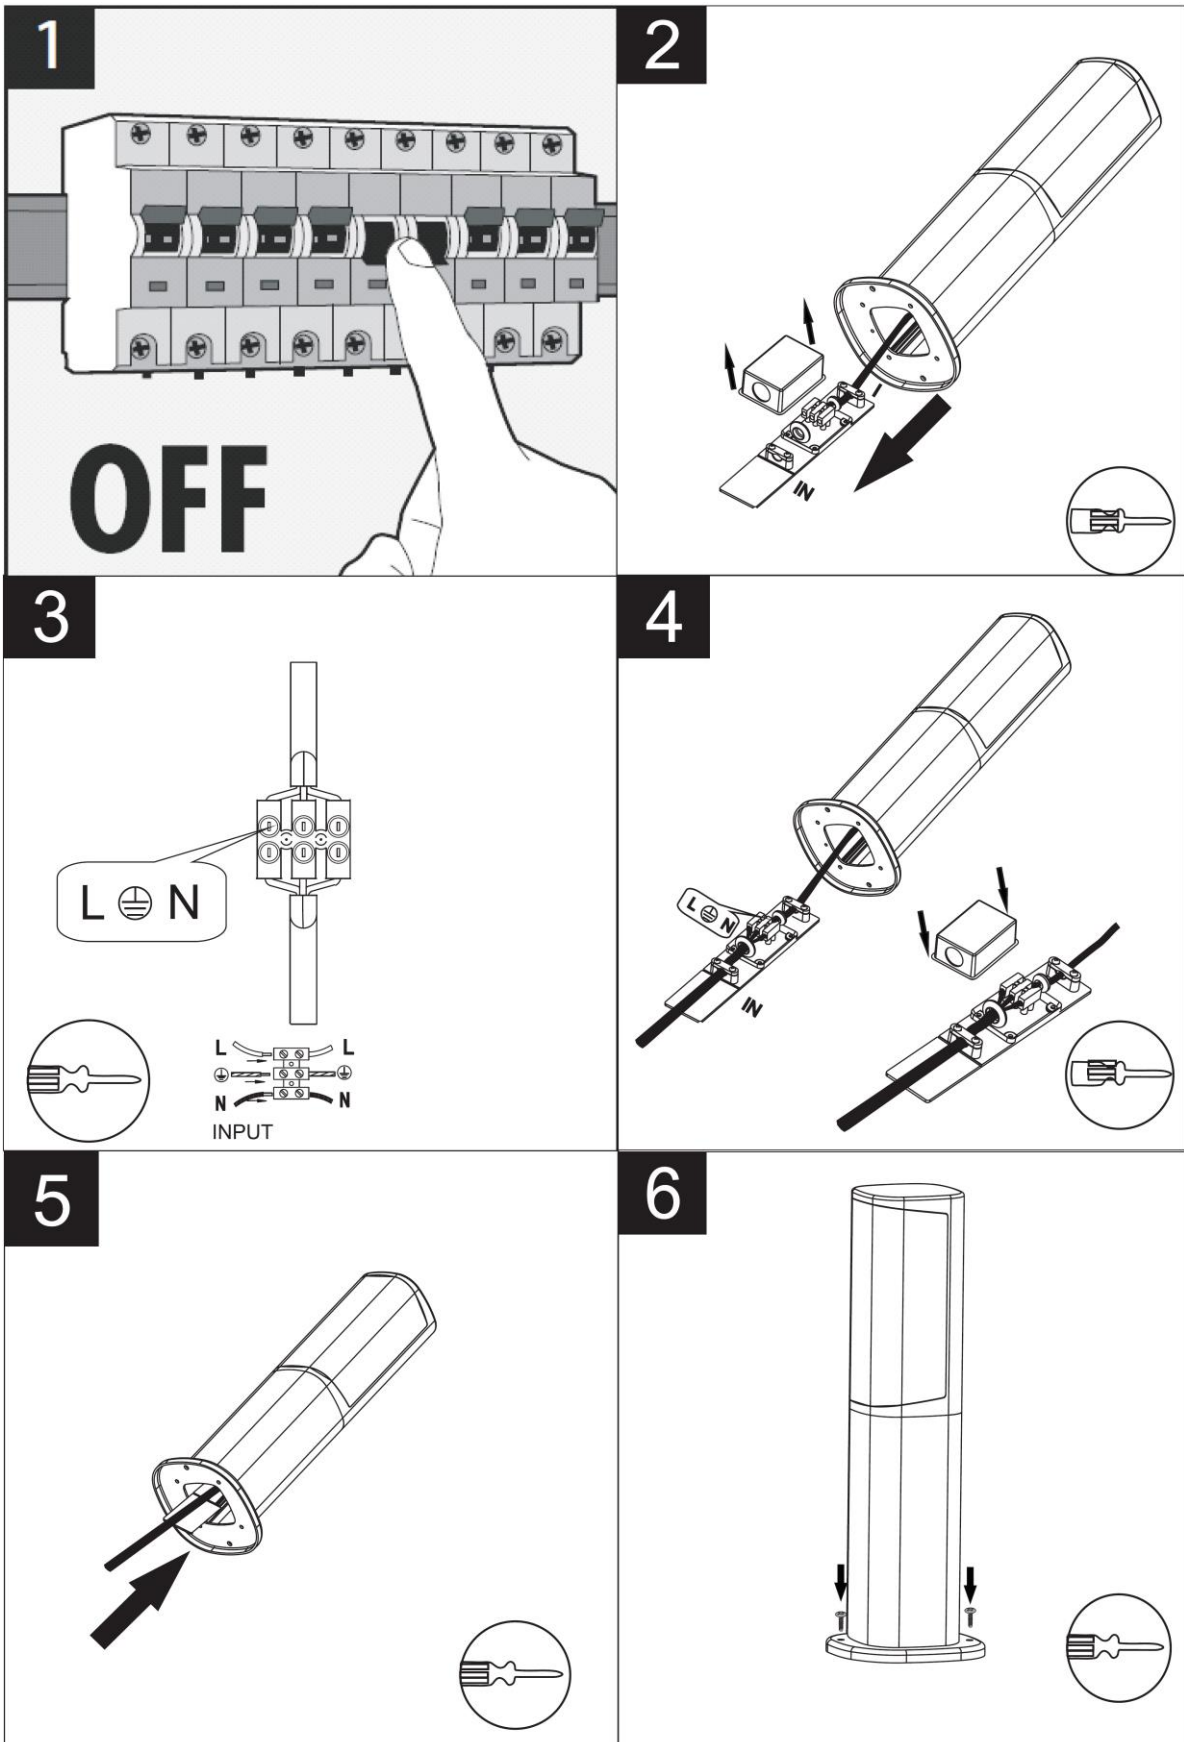

Art.-Nr.: 4212601xx

230V~50Hz
5.5W LED