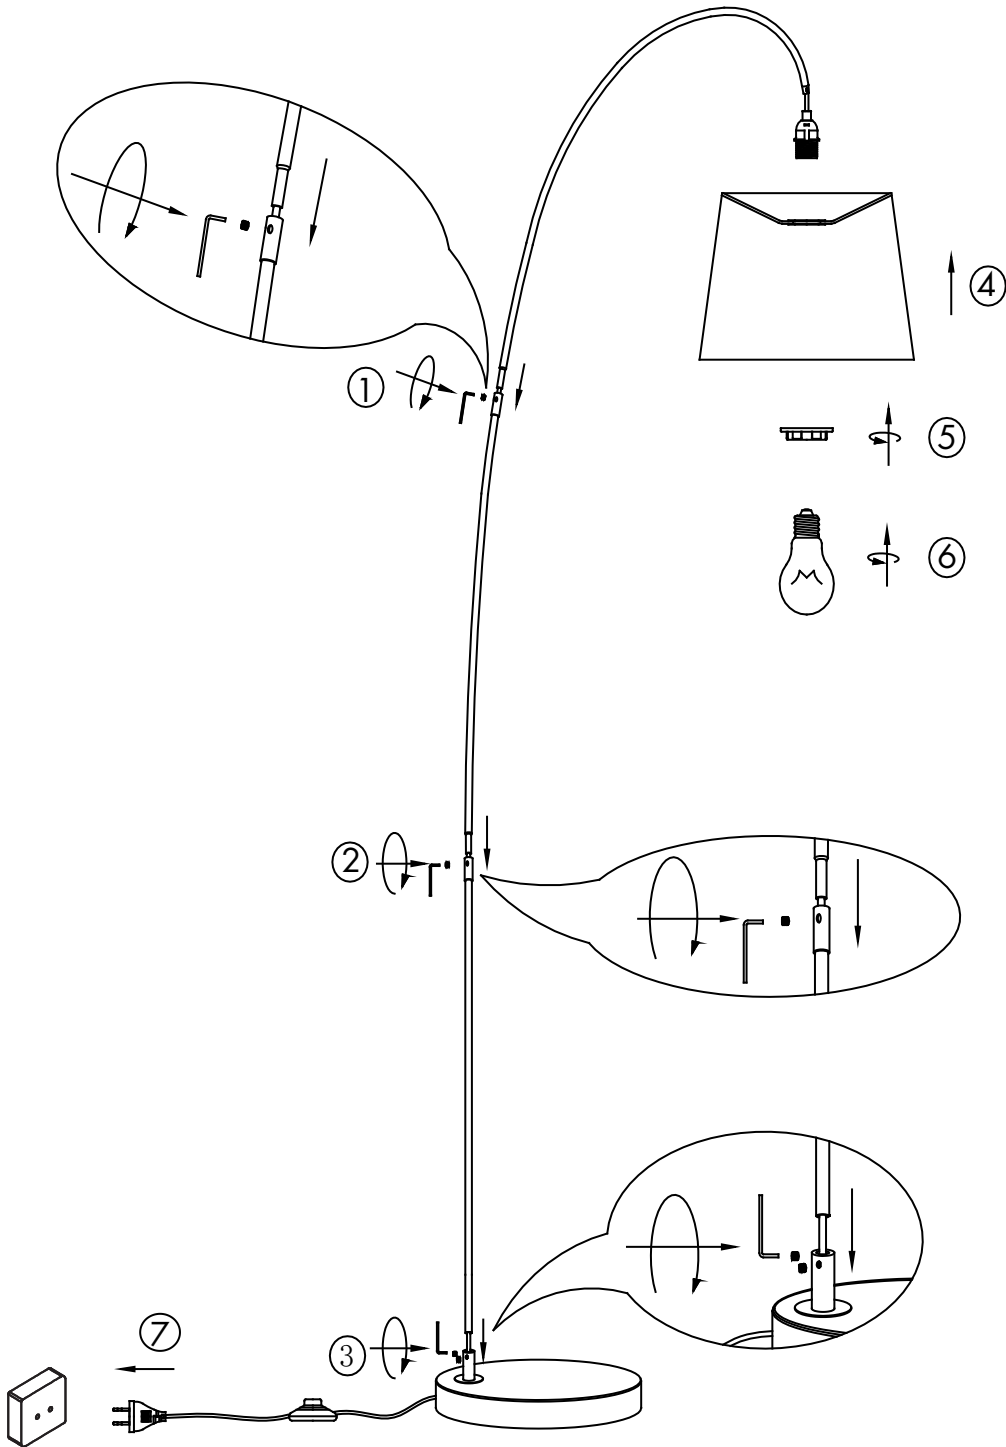

# INSTRUCTION MANUAL

220-240V~  
50Hz

Max.  $\phi$  150mm  
E27 Max. 60W

Bend FL

Overall Sizes:

QAZQA

WWW.QAZQA.COM