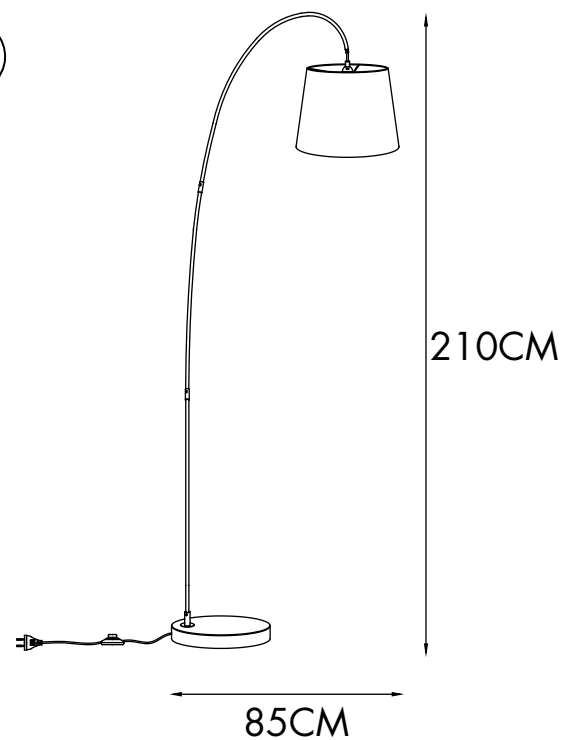

# INSTRUCTION MANUAL

220-240V~  
50Hz

Max.  $\phi$  150mm  
E27 Max. 60W

Bend FL

Overall Sizes:

QAZQA

WWW.QAZQA.COM