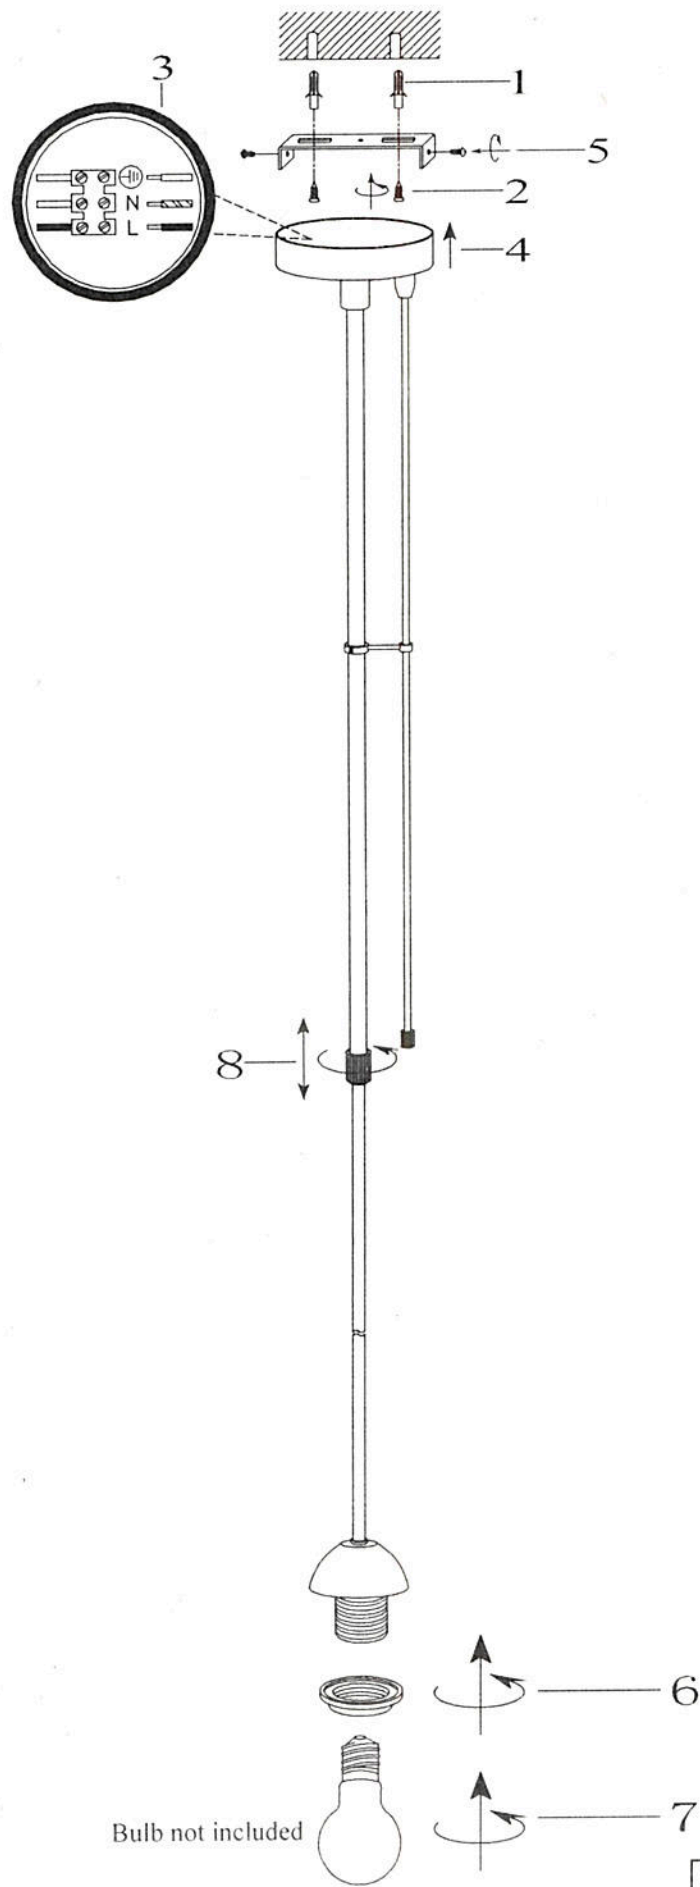

# LIBRA

220-240V / E27 Max. 60W

ART nr. 54003-01NS/54003-01AB  
Hang lamp LIBRA 1L  
220~240V, 50Hz E27 Max.60W