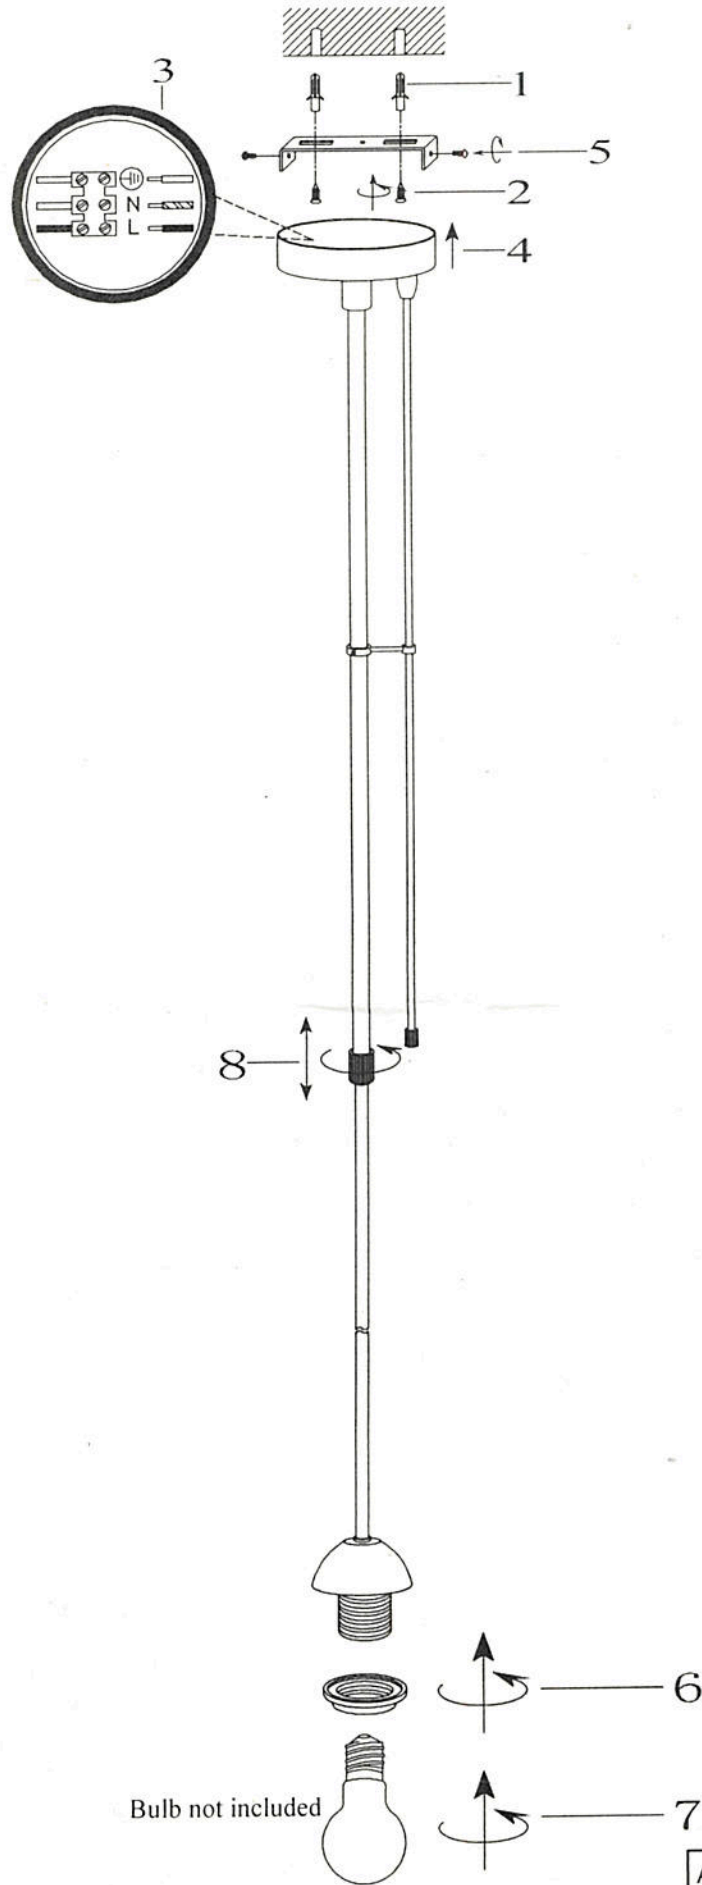

LIBRA

220-240V / E27 Max. 60W

ART nr. 54003D-01NS/54003D-01AB
Hang lamp LIBRA 1L dimmer
220~240V, 50Hz E27 Max.60W

CE F   