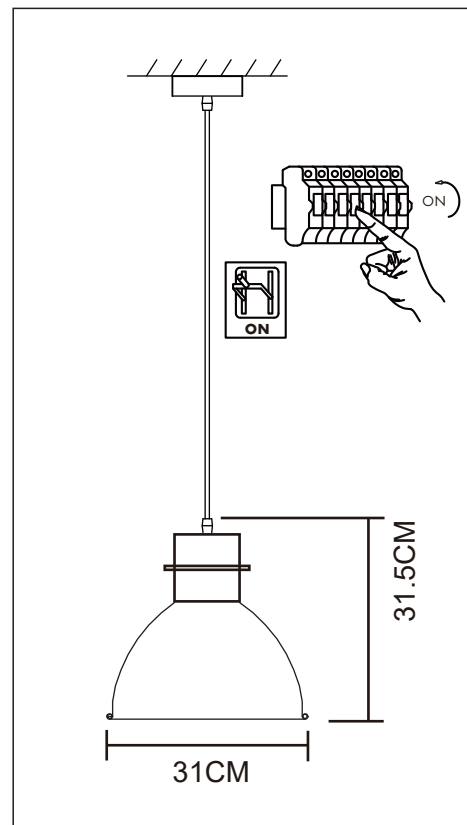

## Dory HL 30 Vintage 93579

**FittinQ B.V.**

Smaragdweg 52, 5527 LB Hapert, The Netherlands  
www.qazqa.nl

QAZQA