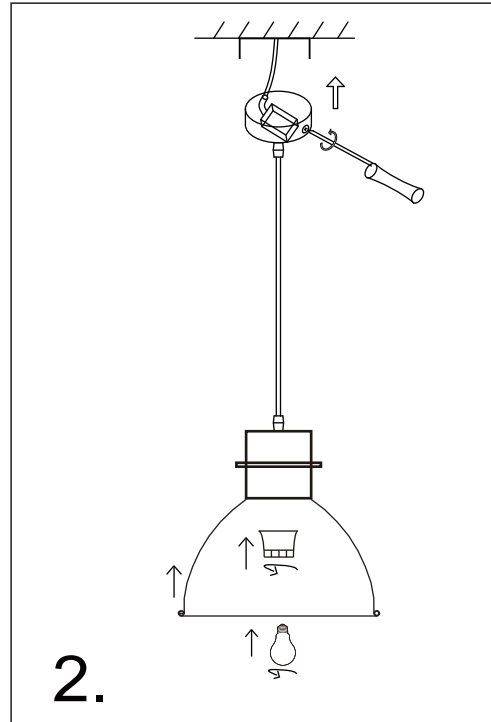

## Dory HL 30 Vintage 93579

**FittinQ B.V.**

Smaragdweg 52, 5527 LB Hapert, The Netherlands  
www.qazqa.nl

QAZQA