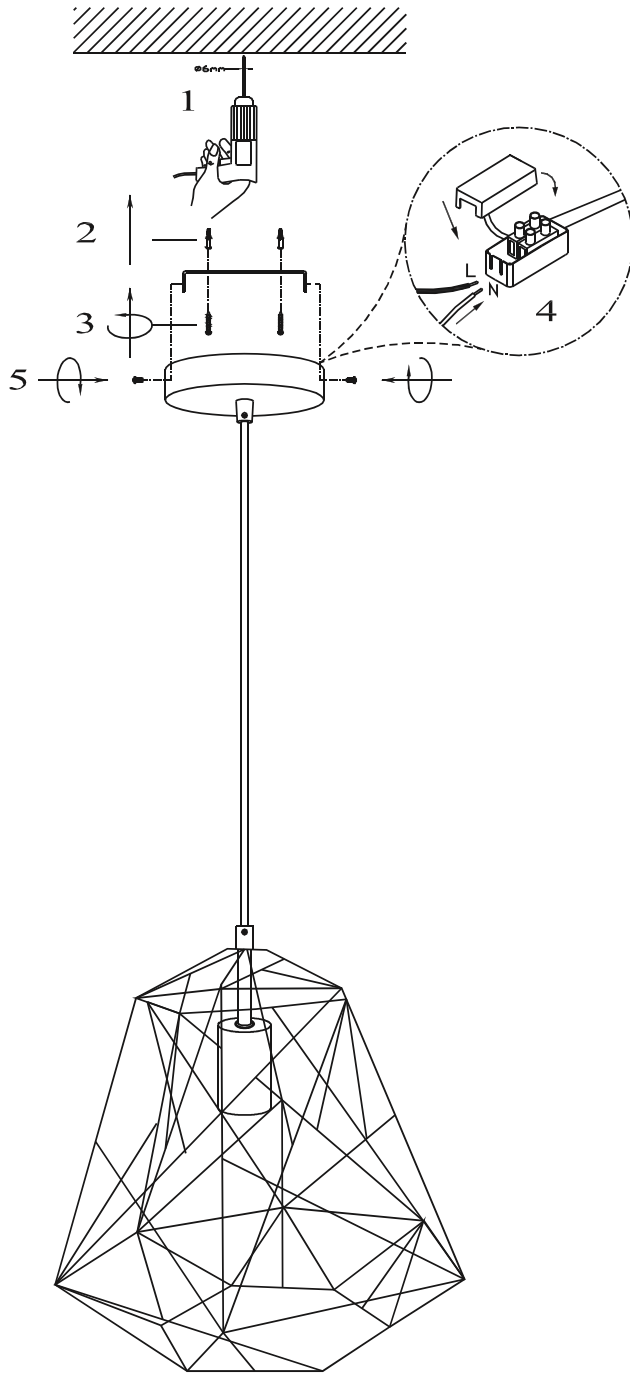

INSTRUCTION MANUAL

220-240V
50Hz

E27 Max.40W

Framework HL Basic Black
93475

QAZQA

WWW.QAZQA.COM