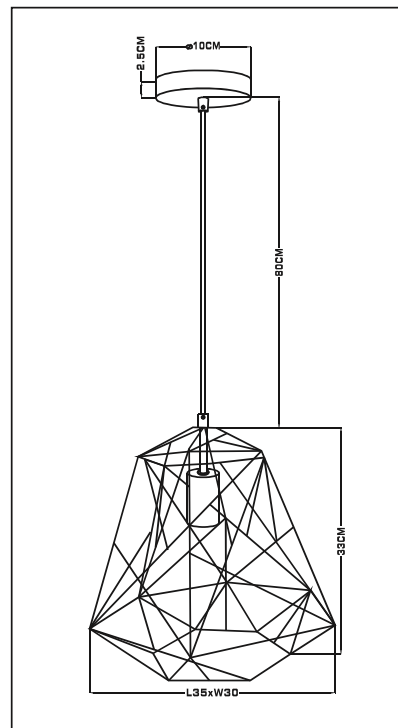

INSTRUCTION MANUAL

220-240V
50Hz

E27 Max.40W

Framework HL Basic Black
93475

QAZQA

WWW.QAZQA.COM