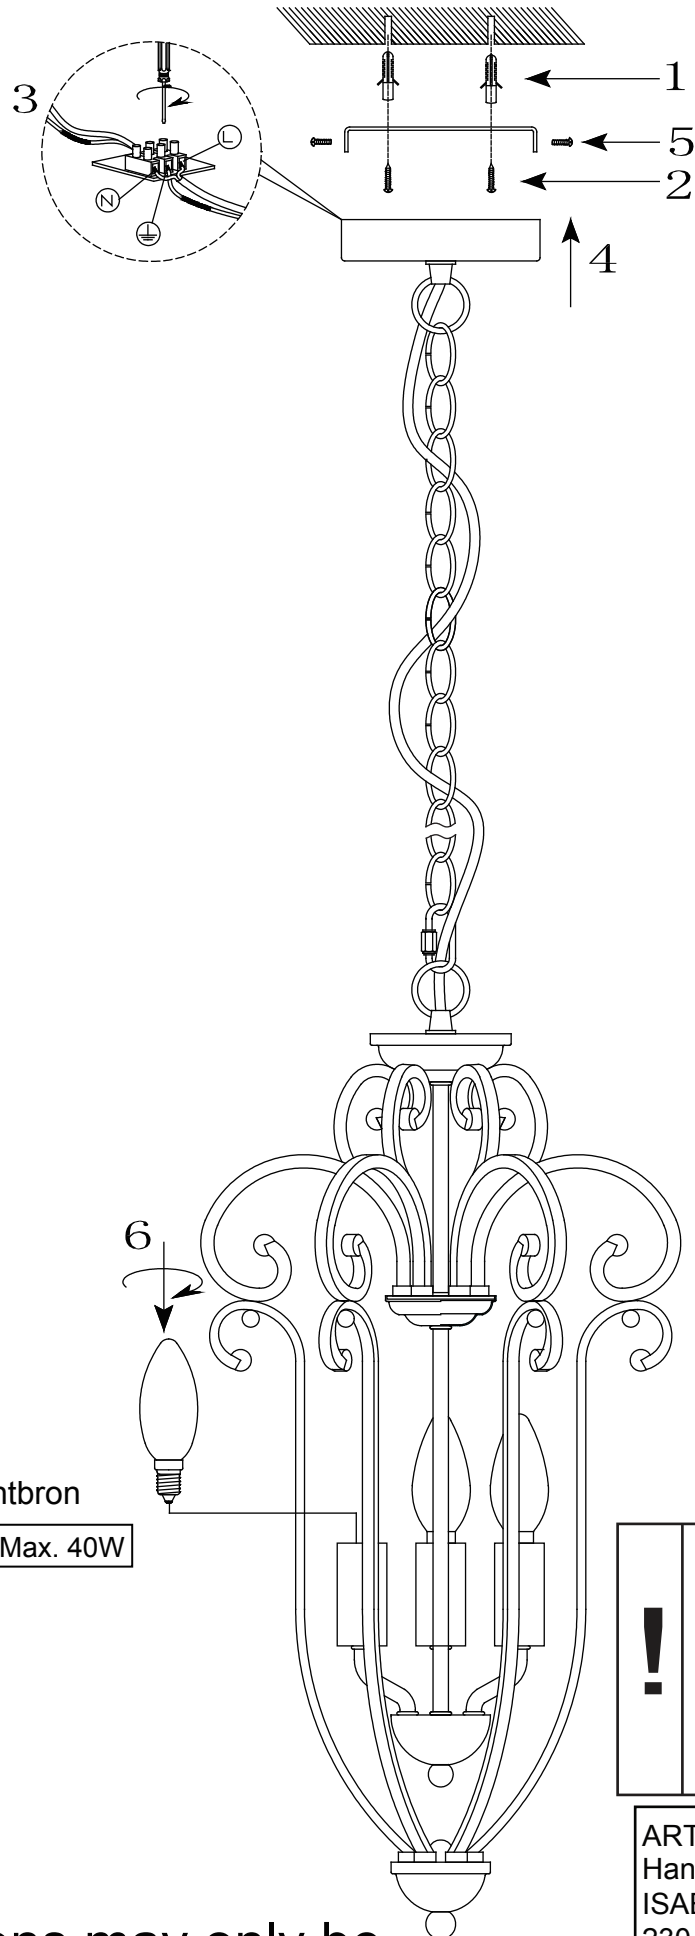

ISABELLE

exclusief lichtbron
230V~ 50Hz E14 Max. 40W

!	N	L	⊕
	blauw bleu blue blau azul azul azzuro bia kek niebieski modra	bruin brun brown braun marron castanho bruno brun barna brazowy hneda	geel-groen jaune-vert yellow-green gelg-grun amarillo-verde amarello-verde giallo-verde gul-grun sarga-zold zluta- zelena zolty-zielony

ART nr. 3010419
Hanging lamp 3L E14 D28,5x55 cm
ISABELLE nickel
230~50Hz 3xE14 Max.40W

Power connections may only be handled by a skilled worker.