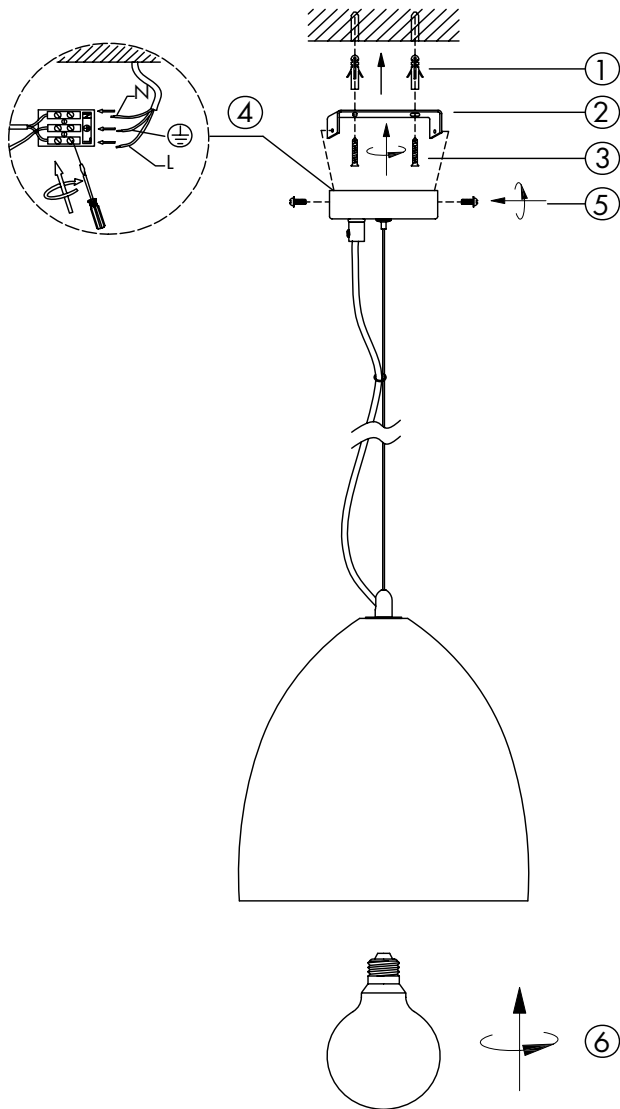

# INSTRUCTION MANUAL

Arena HL Grey  
93118

220-240V  
50HZ

QAZQA

WWW.QAZQA.COM