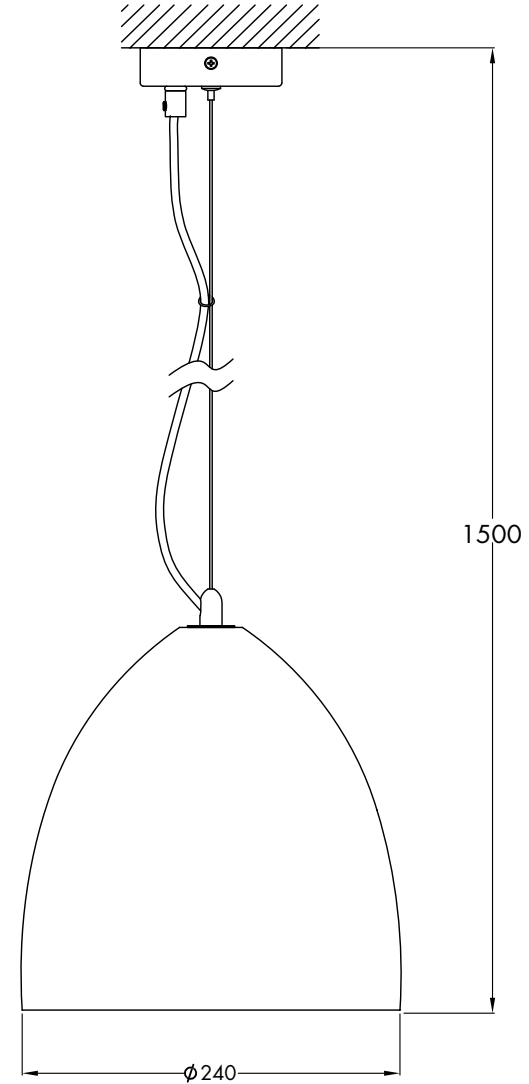

# INSTRUCTION MANUAL

Arena HL Grey  
93118

220-240V  
50HZ

QAZQA

WWW.QAZQA.COM