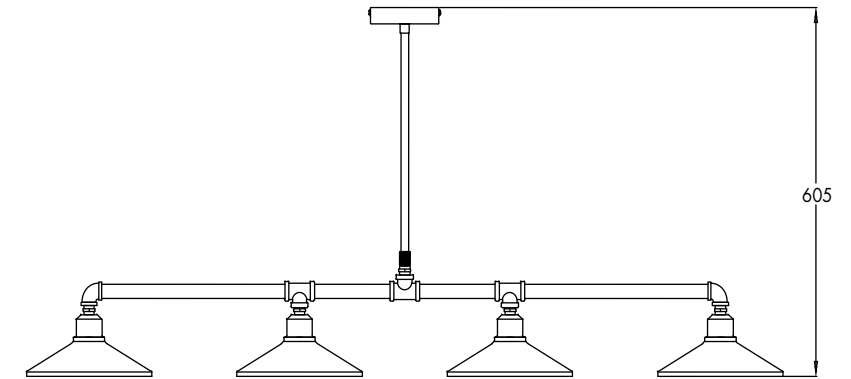

# INSTRUCTION MANUAL

Laser HL 4 Black  
93116

220~240V  
50HZ

QAZQA

WWW.QAZQA.COM