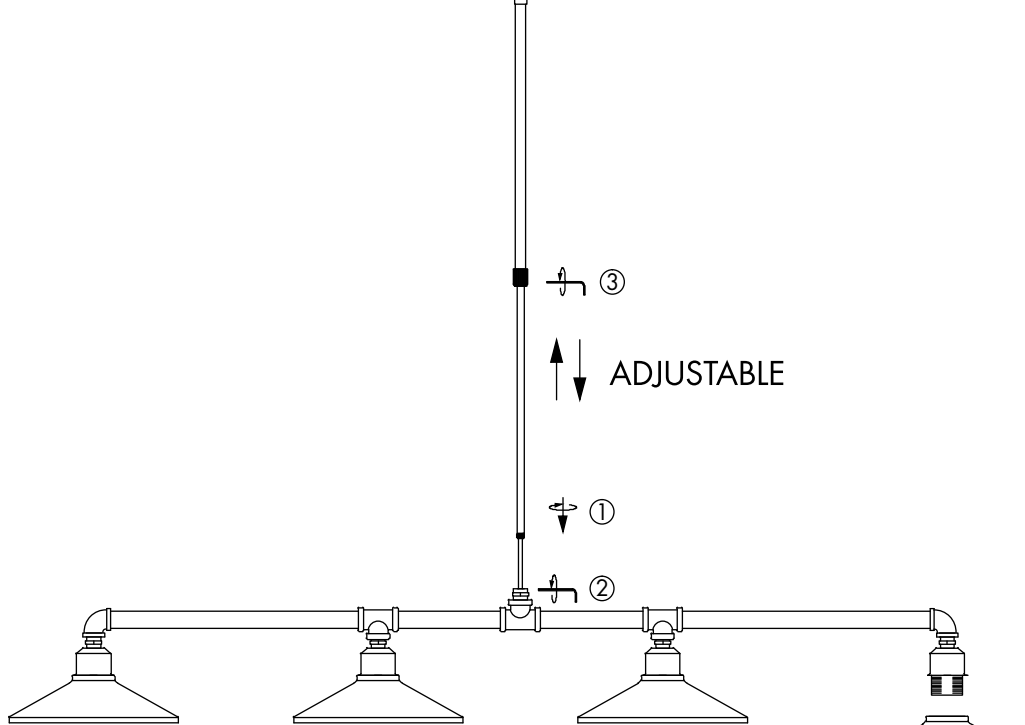

# INSTRUCTION MANUAL

Laser HL 4 Black  
93116

220~240V  
50HZ

QAZQA

WWW.QAZQA.COM