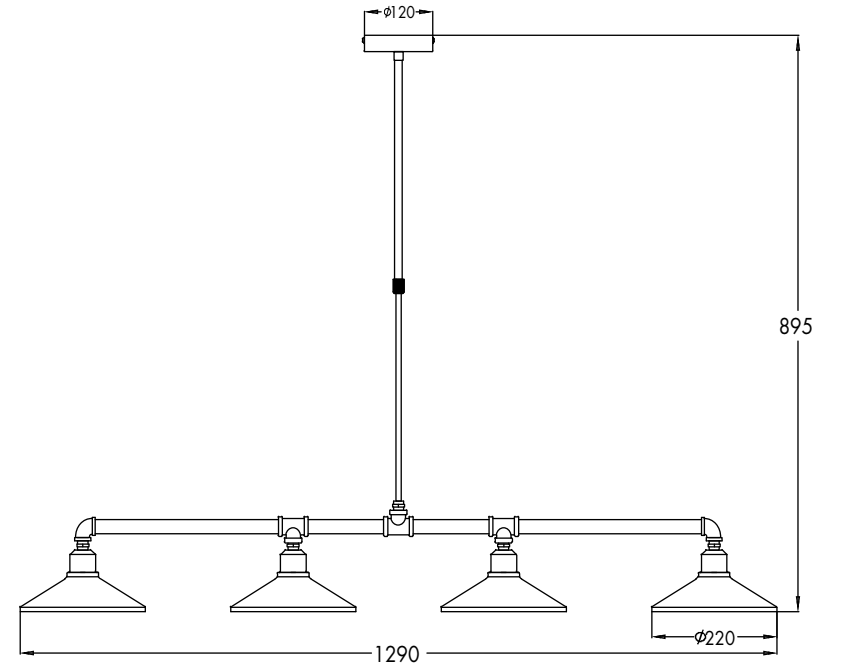

# INSTRUCTION MANUAL

Laser HL 4 Black  
93116

220~240V  
50HZ

QAZQA

WWW.QAZQA.COM