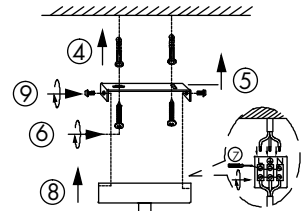

# INSTRUCTION MANUAL

Laser HL 4 Black  
93116

220~240V  
50HZ

QAZQA

WWW.QAZQA.COM