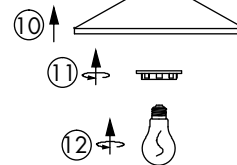

# INSTRUCTION MANUAL

Laser HL 4 Black  
93116

220~240V  
50HZ

QAZQA

WWW.QAZQA.COM