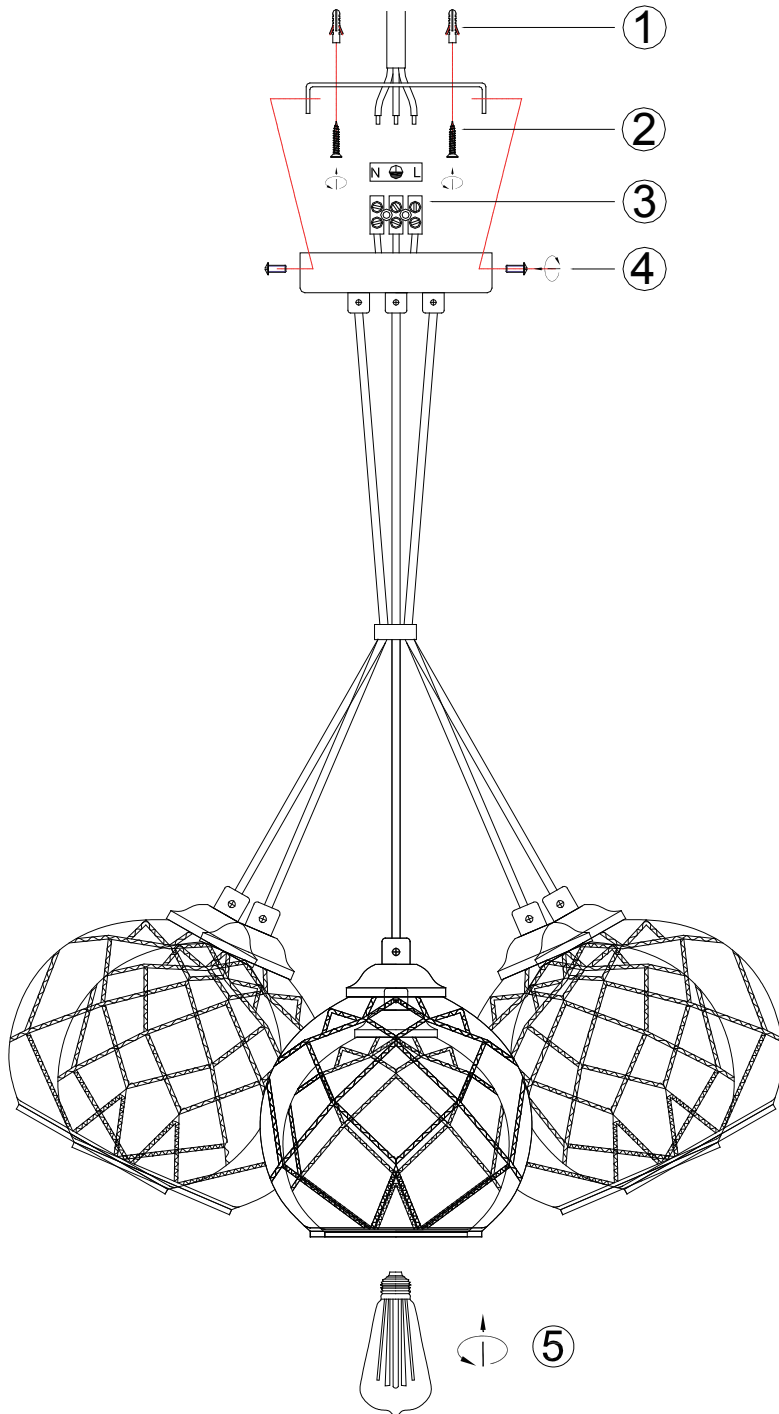

INSTRUCTION MANUAL

220~240V
50Hz

Max. ϕ 150mm
E27 Max. 40W

GUARANTEE
5 YEAR

Colorato HL 7 Black
93113

QAZQA

WWW.QAZQA.COM