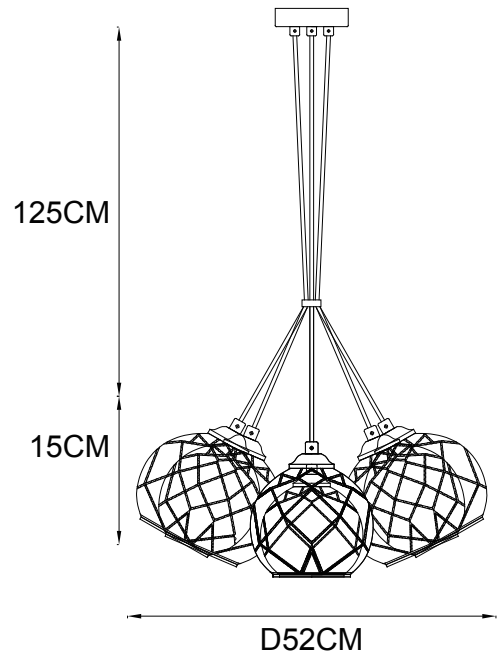

INSTRUCTION MANUAL

220~240V
50Hz

Max. ϕ 150mm
E27 Max. 40W

GUARANTEE
5 YEAR

Colorato HL 7 Black
93113

QAZQA

WWW.QAZQA.COM