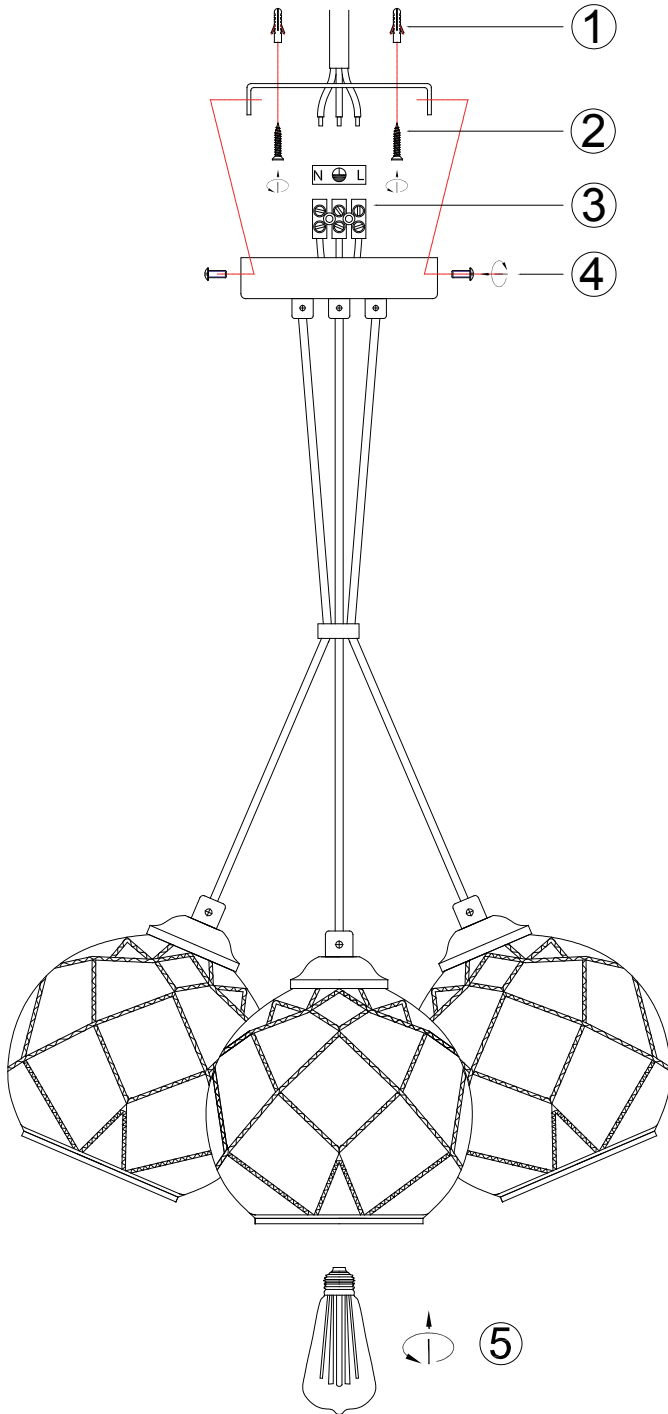

INSTRUCTION MANUAL

220~240V
50Hz

Max. ϕ 150mm
E27 Max. 40W

GUARANTEE
5 YEAR

Colorato HL 3 Black
93112

QAZQA

WWW.QAZQA.COM