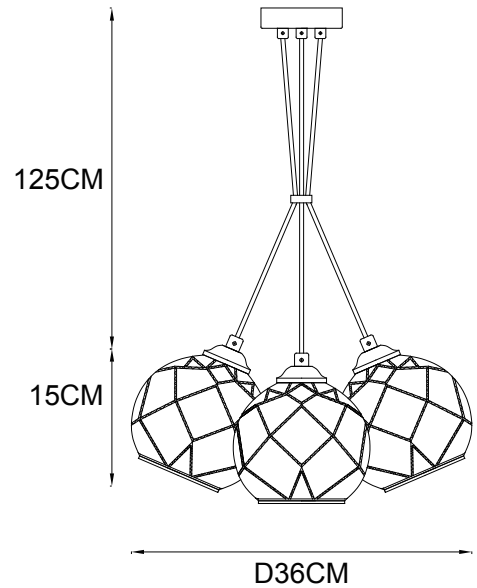

INSTRUCTION MANUAL

220~240V
50Hz

Max. ϕ 150mm
E27 Max. 40W

GUARANTEE
5 YEAR

Colorato HL 3 Black
93112

QAZQA

WWW.QAZQA.COM