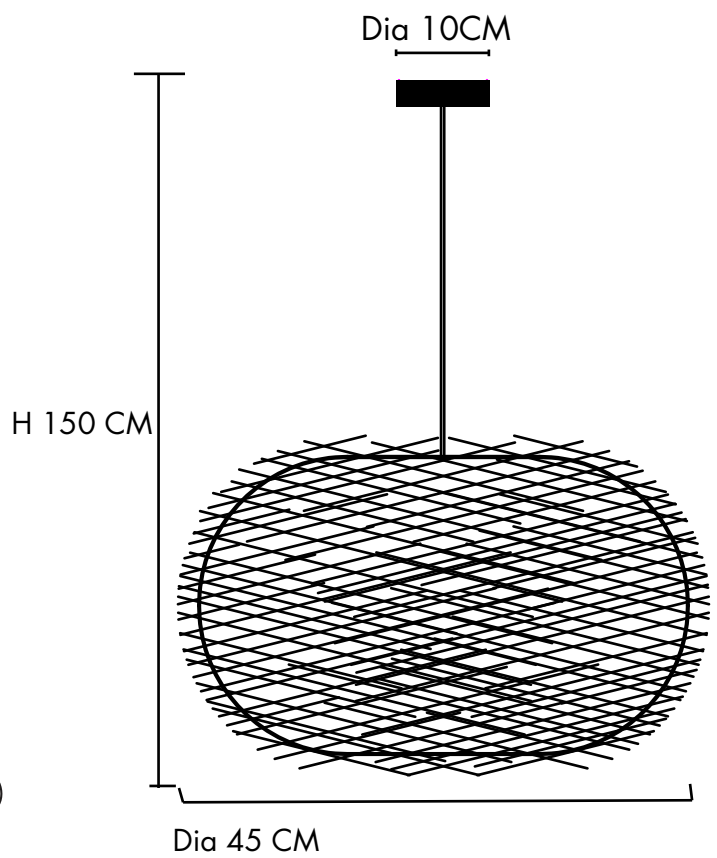

# INSTRUCTION MANUAL

Hatch HL 45  
92967, 90888

**FittinQ B.V.**

Smaragdweg 52, 5527 LB Hapert, The Netherlands  
www.qazqa.nl

QAZQA