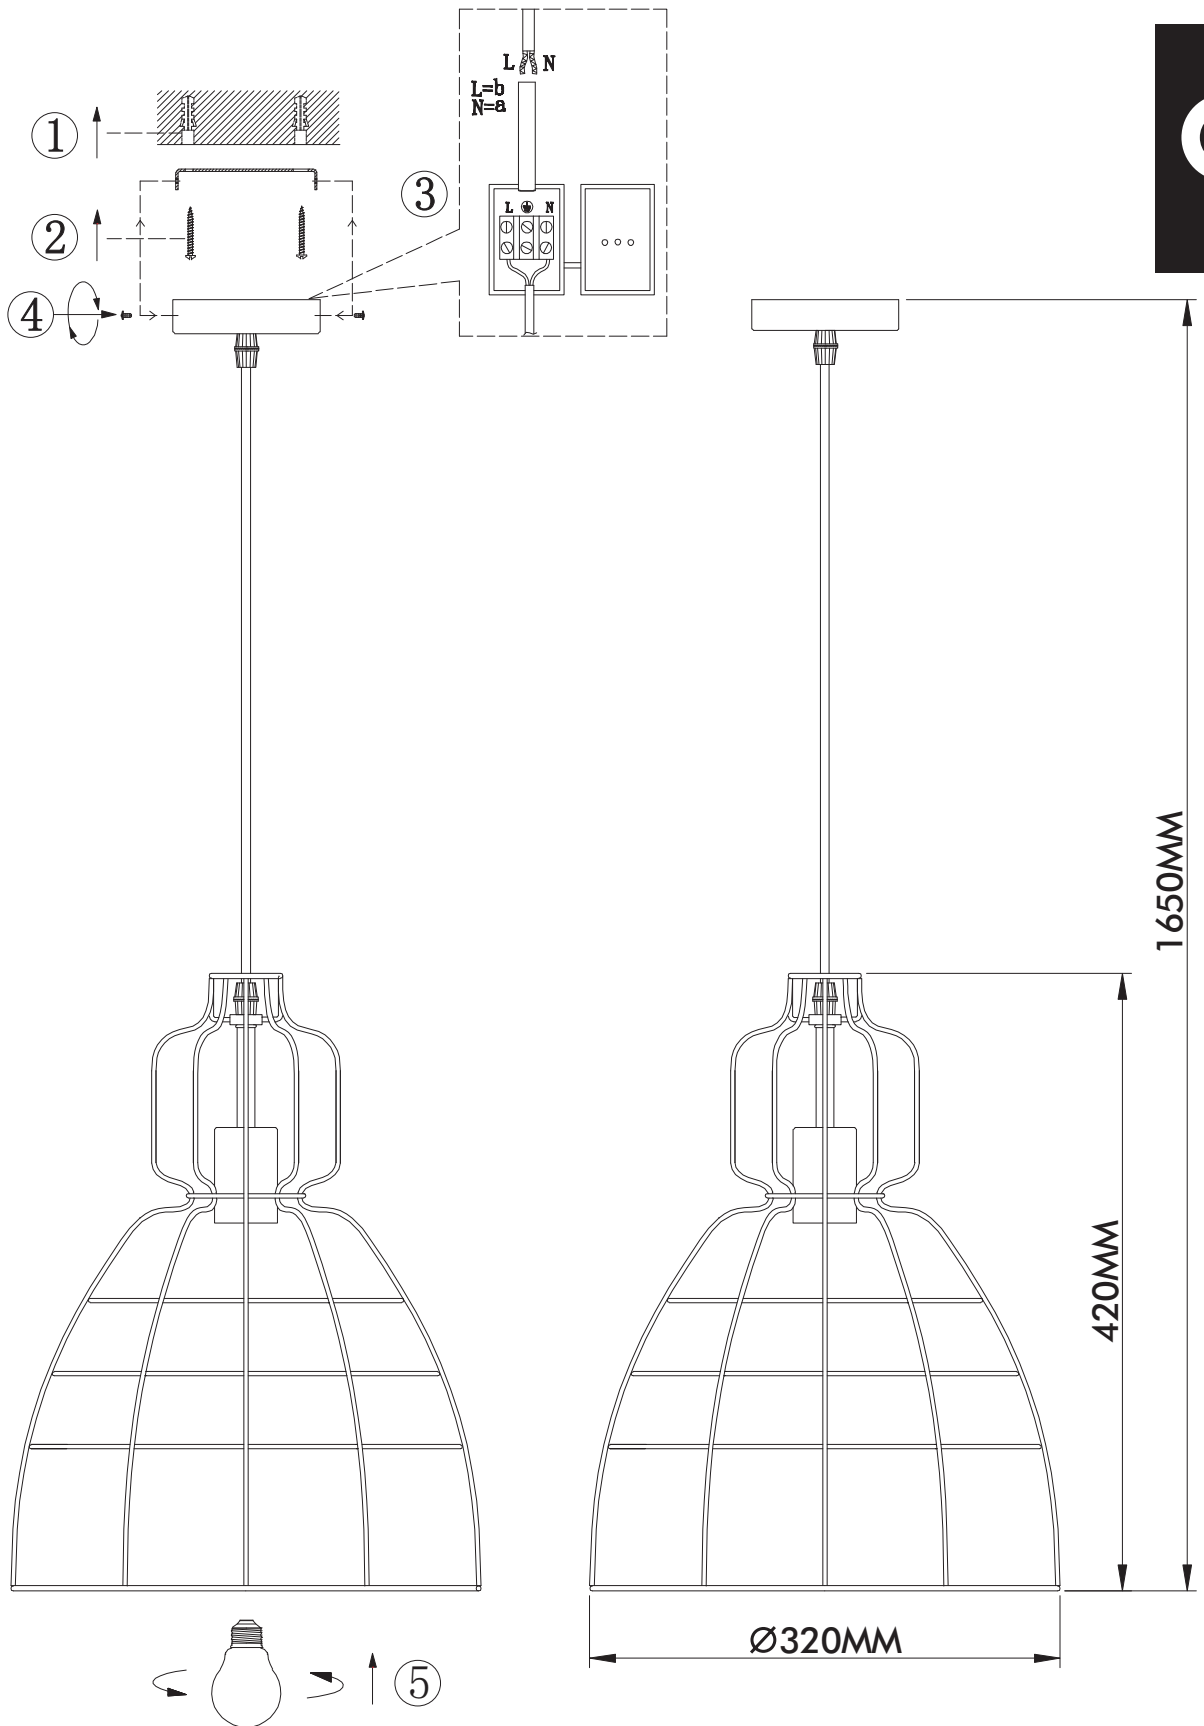

# INSTRUCTION MANUAL

Core HL Black  
92598

220~240V  
50~60HZ

GUARANTEE  
2 YEARS

QAZQA

WWW.QAZQA.COM