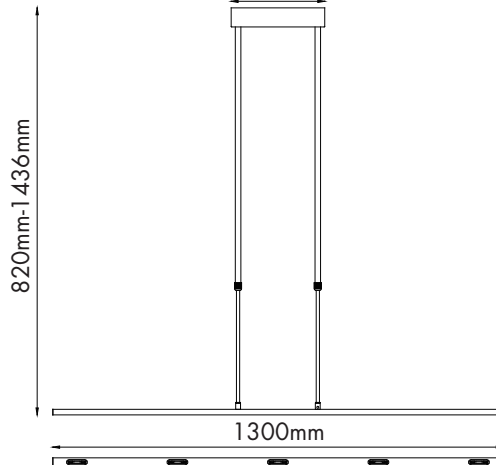

4.

5.

(4-1)

(4-2)

Pendant lamp
incl. LED 5x QL7001064
5x530lm Module
1722lm Lamp
5x4.4W LED Module
22W Lamp
220-240V~50Hz
2700K
CRI>80
30000 h
15000 ON/OFF

Overall Sizes:

300mmX 55mm

820mm-1436mm

1300mm

FittinQ B.V.

Smaragdweg 52, 5527 LB Hapert, The Netherlands
www.qazqa.nl

QAZQA

92510

4x4.3W LED

incl. LED Board: QL7001064

220-240V~50Hz

300mmX 55mm

<p>(DE) Dieses Produkt enthält eine Lichtquelle der Energieeffizienzklasse E (EN) This product contains a light source of energy efficiency class E (FR) Ce produit comprend une source de lumière de classe d'efficacité énergétique E (NL) Dit product bevat een lichtbron van energie-efficiëntieklasse E (PL) Produkt ten zawiera źródło światła o klasie efektywności energetycznej E (NO) Dette produktet inneholder en lyskilde i energieeffektivitetsklasse E (DK) Dette produkt indeholder en lyskilde af energieeffektklasse E (SE) Denna produkt innehåller en ljuskälla i energieffektivitetsklass E (FI) Tämä tuote sisältää energiatehokkuusluokan E valonlähteen (IT) Questo prodotto contiene una sorgente luminosa della classe di efficienza energetica E (ES) Este producto contiene una fuente de luz de la clase de eficiencia energética E (CZ) Tento výrobek obsahuje světelný zdroj třídy energetické účinnosti E (PT) Este produto contém uma fonte de luz da classe de eficiência energética E (GR) Αυτό το προϊόν περιέχει μια φωτεινή πηγή ενεργειακής απόδοσης κλάσης E (SK) Tento výrobok obsahuje zdroj svetla triedy energetickej efektivity E</p>	QR	EAN
		8718881044328