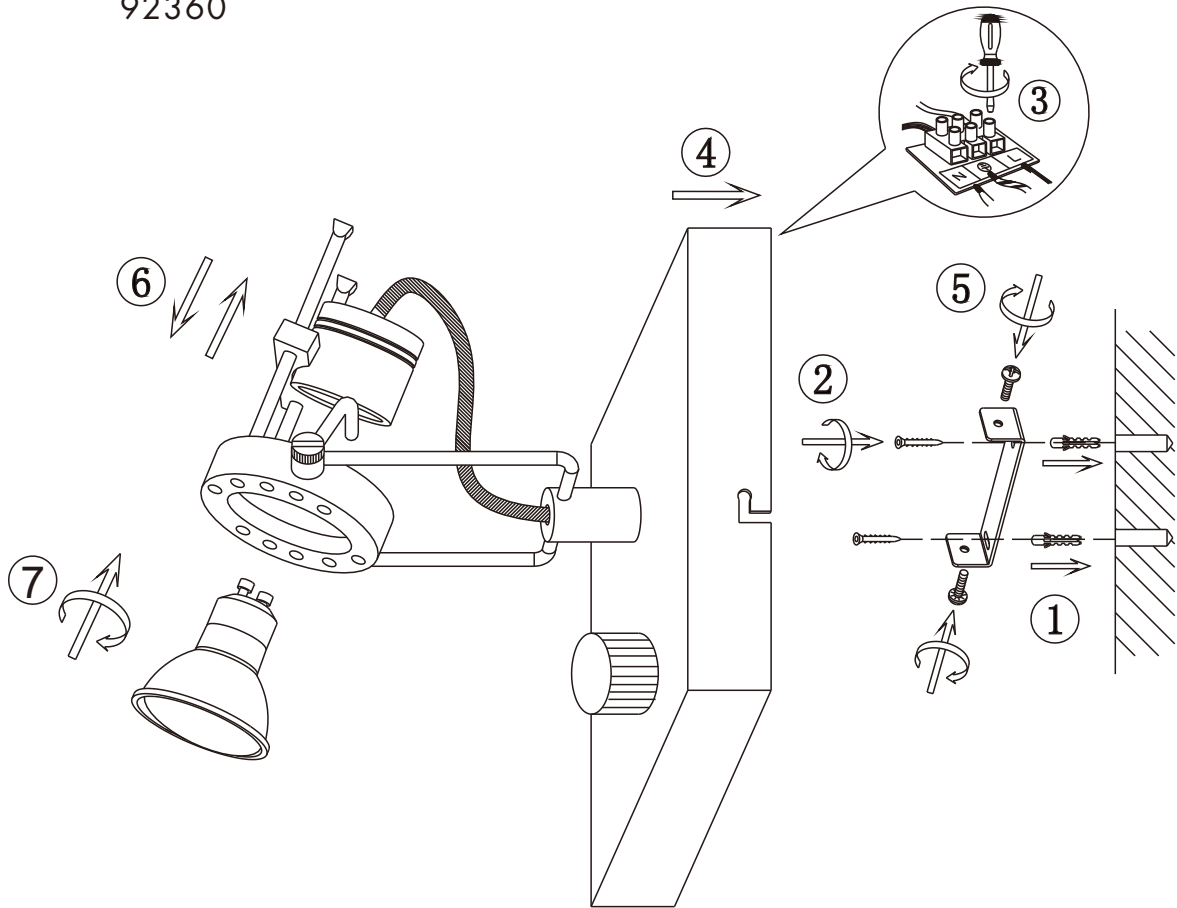

INSTRUCTION MANUAL

Suplux SL 1 Dimmable White
92357

Suplux SL 1 Dimmable Grey
92360

220~240V
50~60HZ