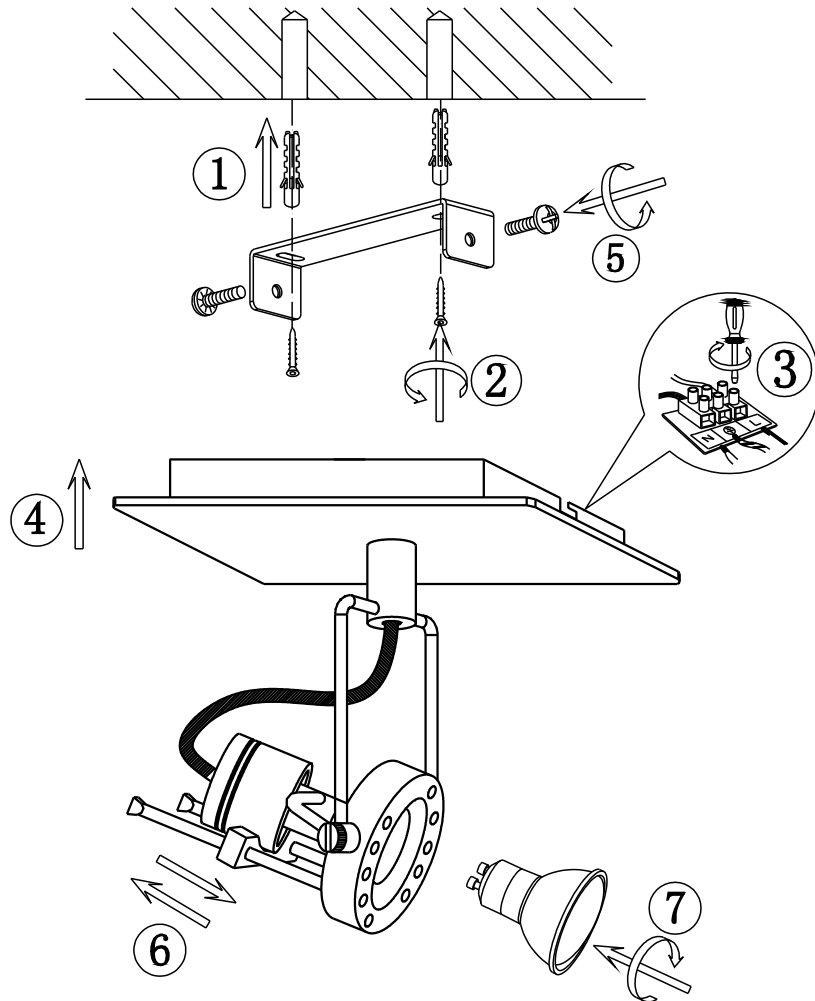

INSTRUCTION MANUAL

Suplux SL 1 White
92355

Suplux SL 1 Grey
92358

220~240V
50~60HZ