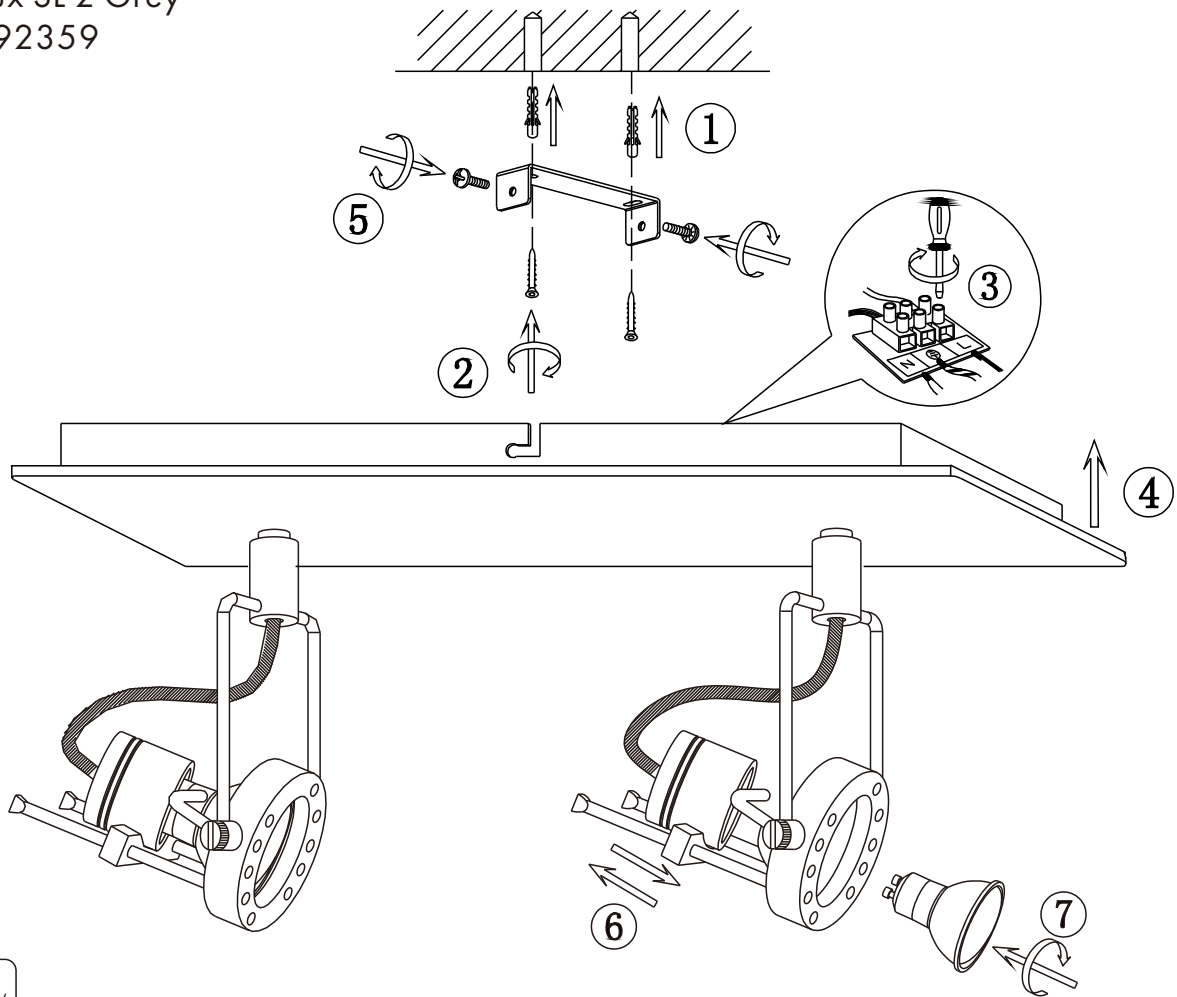

INSTRUCTION MANUAL

Suplux SL 2 White
92356

Suplux SL 2 Grey
92359

220~240V
50~60HZ