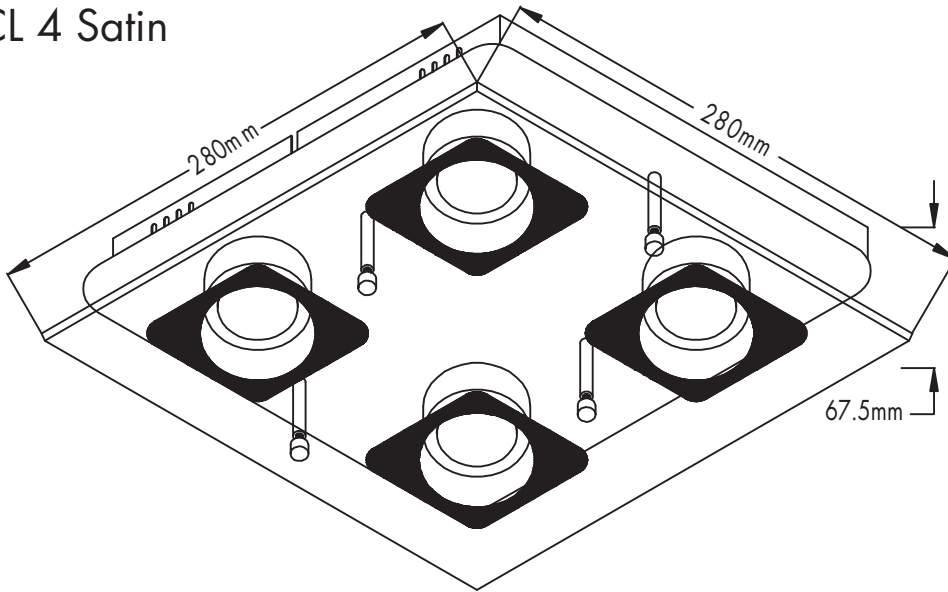

INSTRUCTION MANUAL

Vidrio CL 4 Satin
92294

INPUT:AC220-240V

LED
Max.5w
3000K
RA>80
20000H

220-240V
50~60Hz

QAZQA

WWW.QAZQA.COM