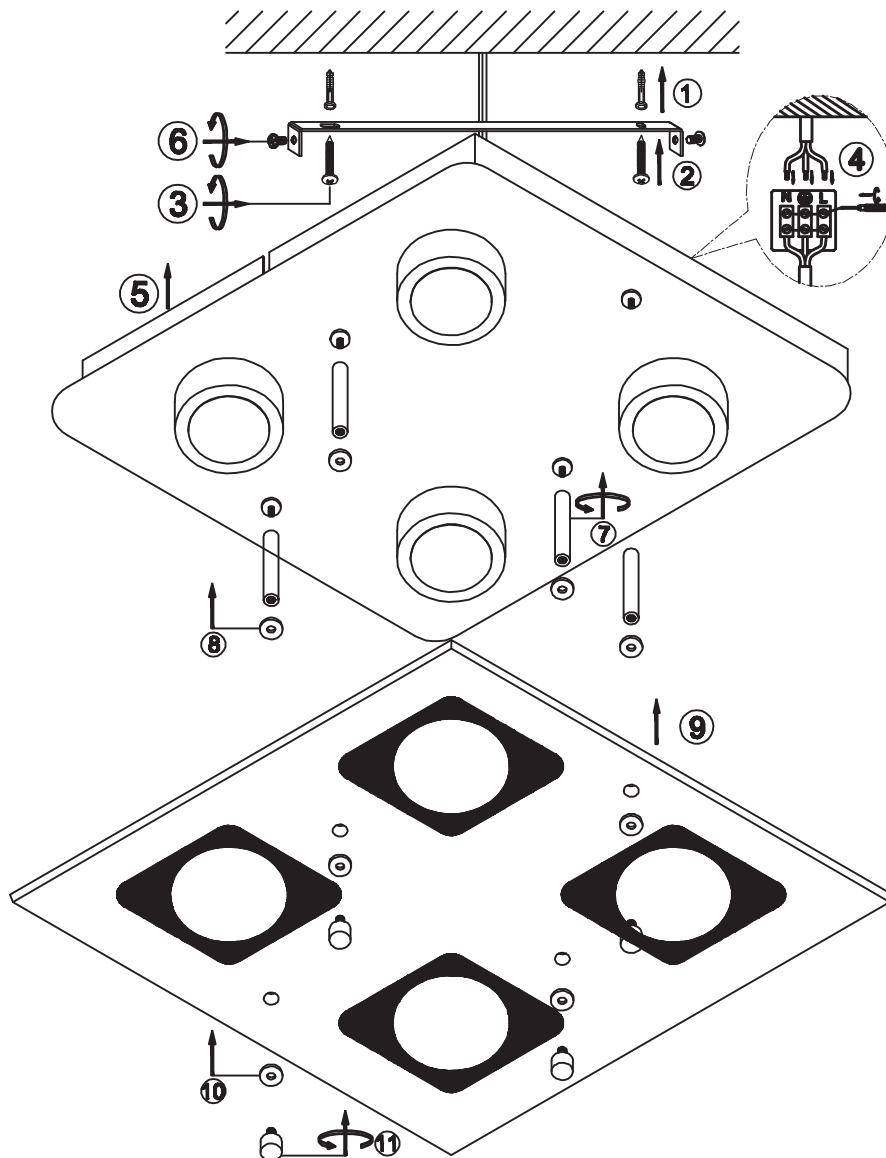

INSTRUCTION MANUAL

Vidrio CL 4 Satin
92294

INPUT:AC220-240V

LED
Max.5w
3000K
RA>80
20000H

220-240V
50~60Hz

QAZQA

WWW.QAZQA.COM