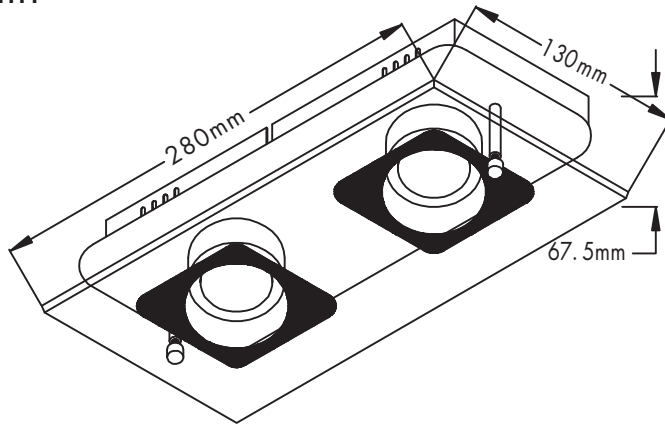

INSTRUCTION MANUAL

Vidrio CL 2 Satin
92292

INPUT: AC220-240V

LED
Max. 5w
3000K
RA>80
20000H

220-240V
50~60Hz

QAZQA

WWW.QAZQA.COM