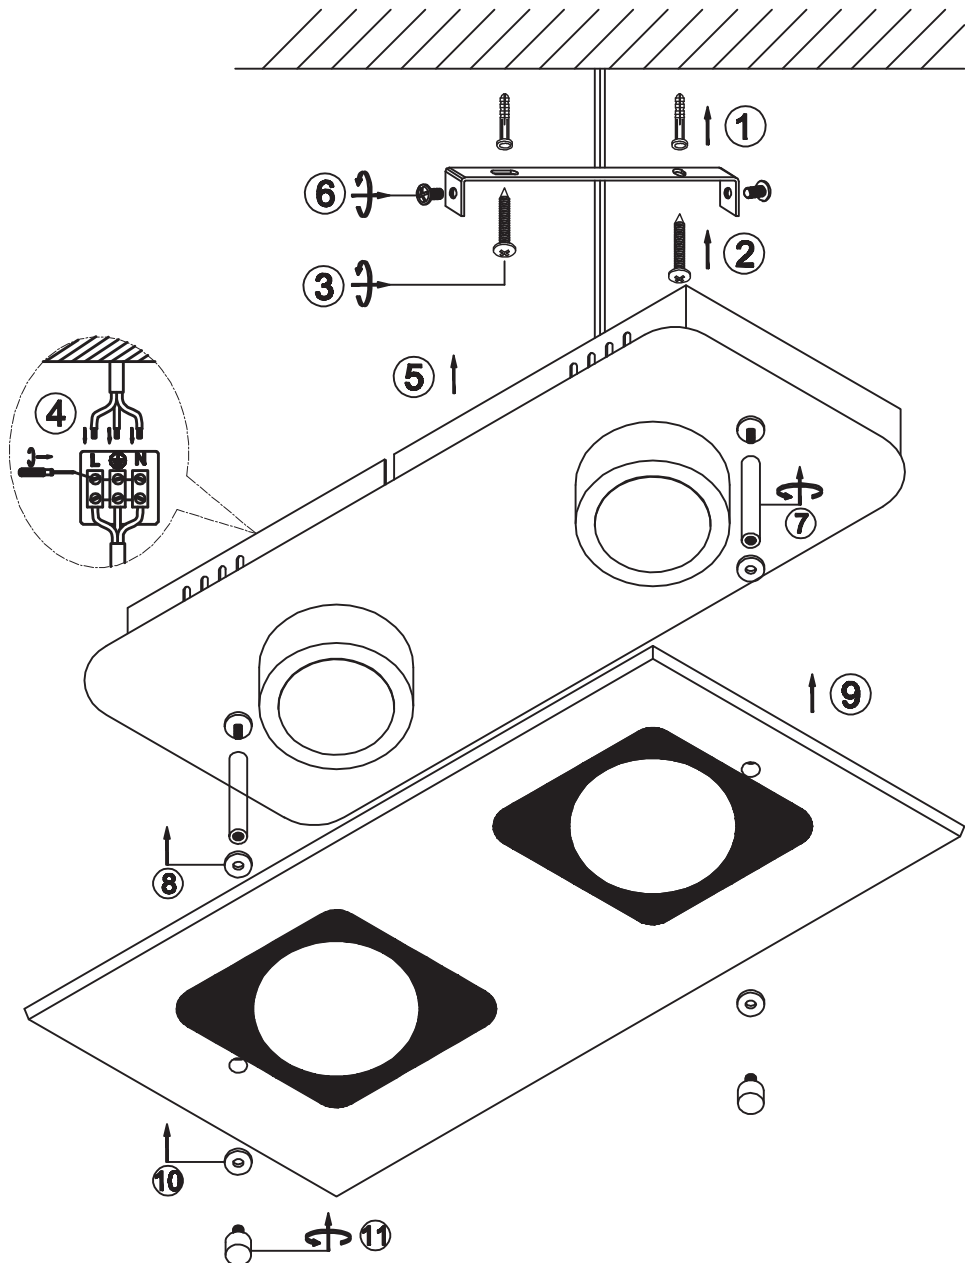

INSTRUCTION MANUAL

Vidrio CL 2 Satin
92292

INPUT: AC220-240V

LED
Max. 5w
3000K
RA>80
20000H

220-240V
50~60Hz

QAZQA

WWW.QAZQA.COM