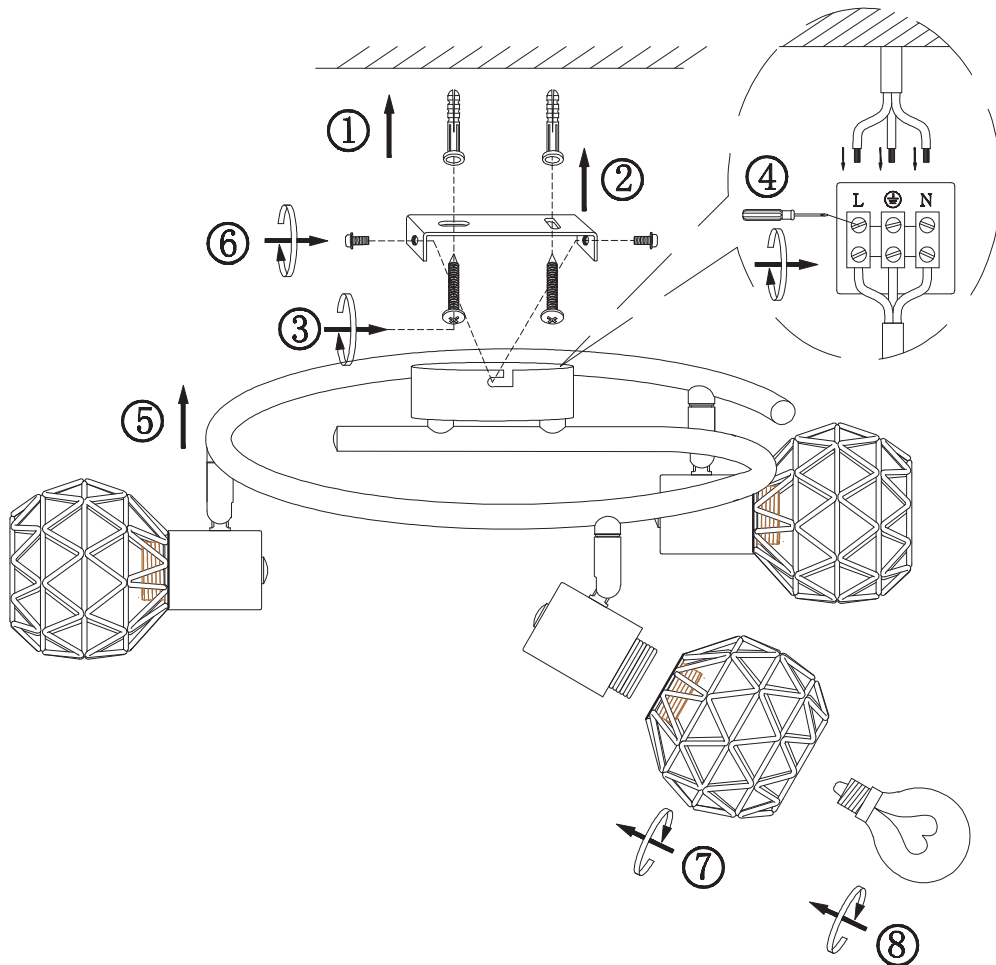

INSTRUCTION MANUAL

Mesh SL 3 Copper
92290

INPUT: AC220-240V

220-240V
50-60Hz
E14
Max.40W