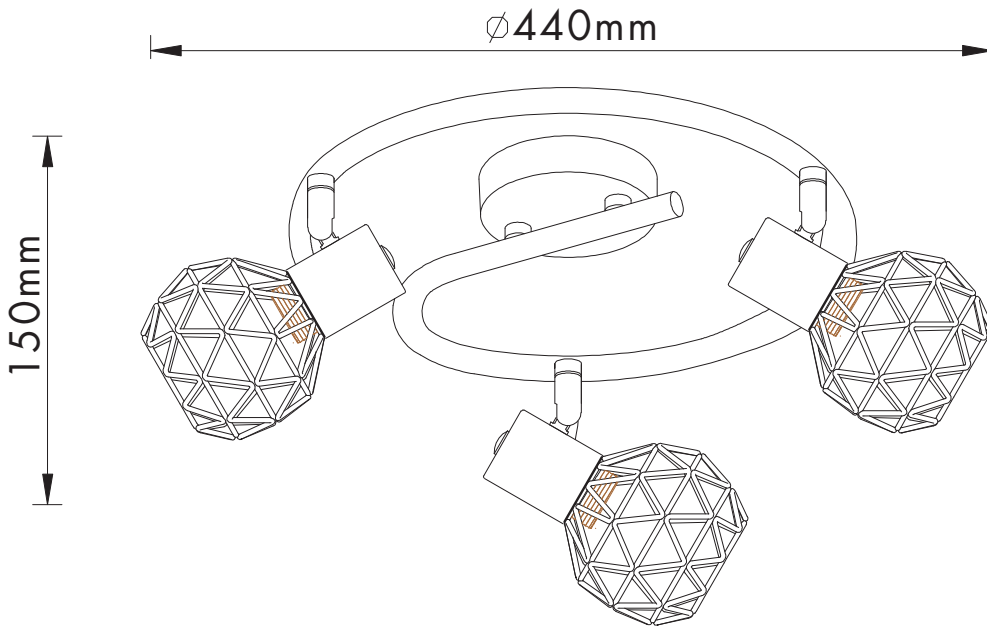

INSTRUCTION MANUAL

Mesh SL 3 Copper
92290

INPUT: AC220-240V

220-240V
50-60Hz
E14
Max.40W