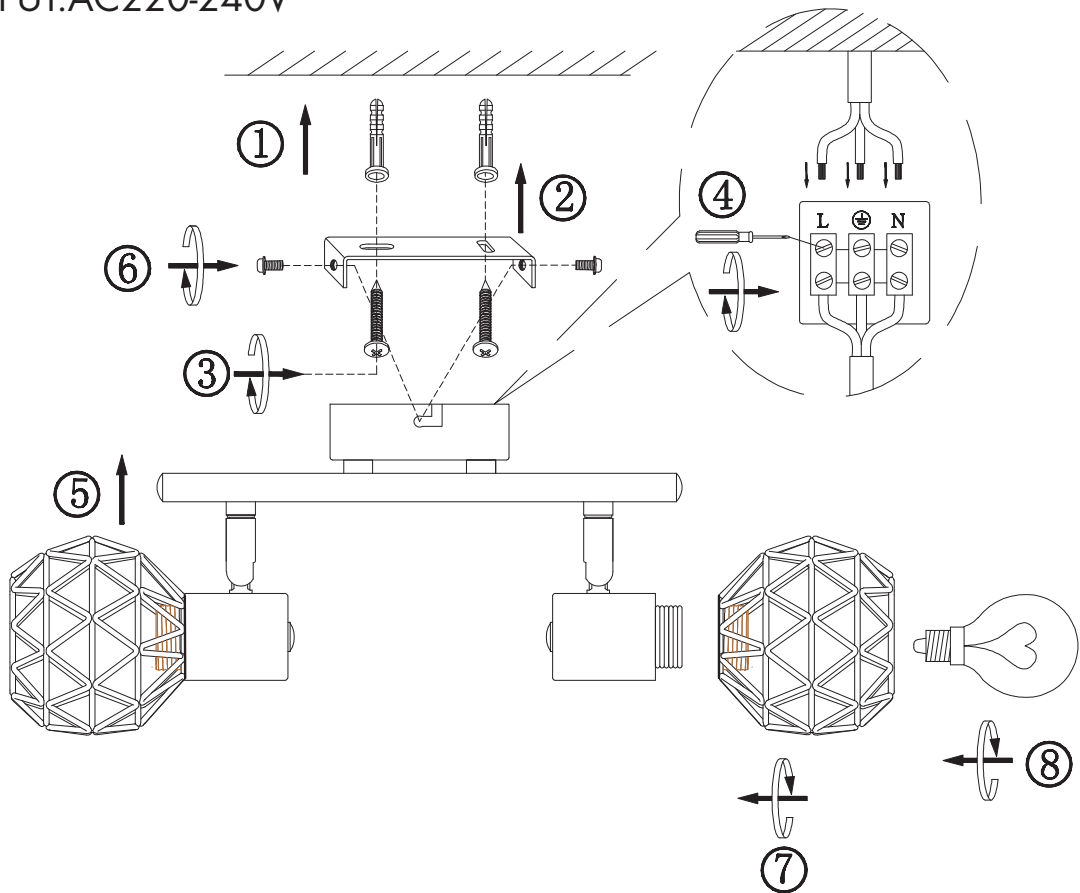

# INSTRUCTION MANUAL

Mesh SL 2 Copper  
92289

INPUT:AC220-240V

220-240V  
50~60Hz  
E14  
Max.40W

QAZQA

WWW.QAZQA.COM