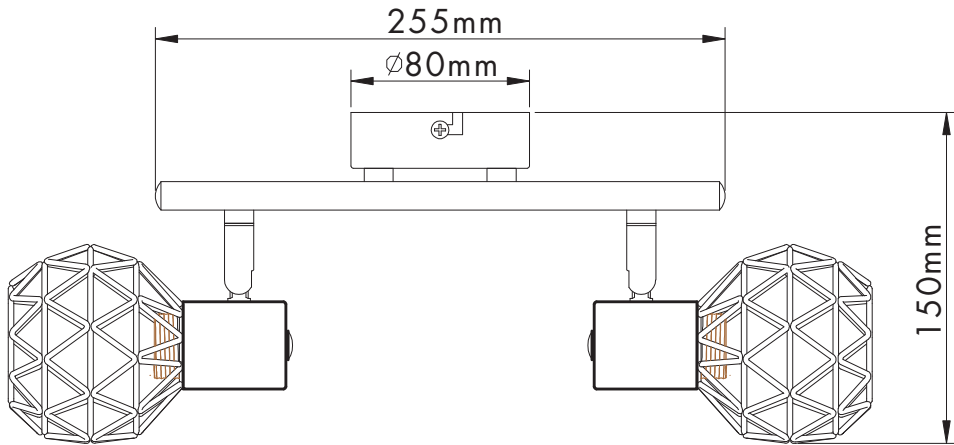

# INSTRUCTION MANUAL

Mesh SL 2 Copper  
92289

INPUT:AC220-240V

220-240V  
50~60Hz  
E14  
Max.40W

QAZQA

WWW.QAZQA.COM