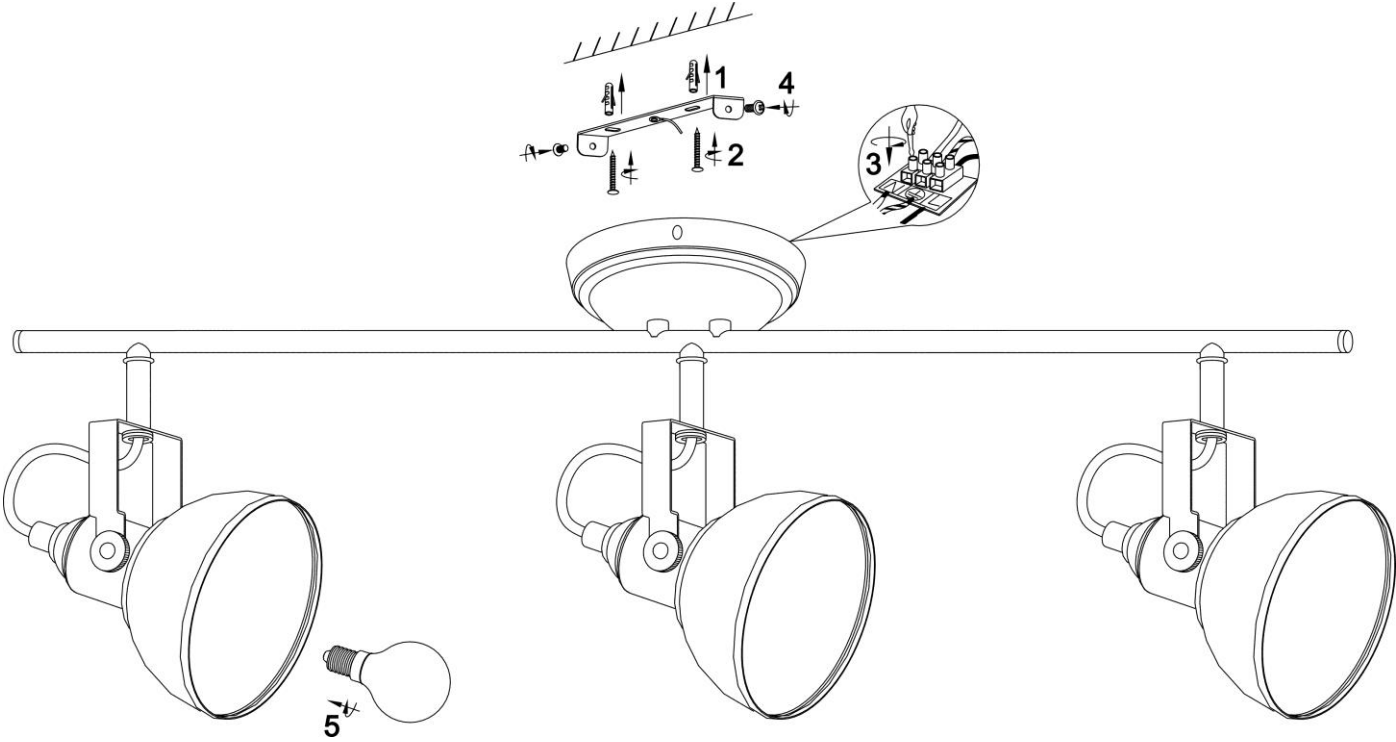

Art.-Nr.: R80153007

230V~50Hz
3xE14/max.40W