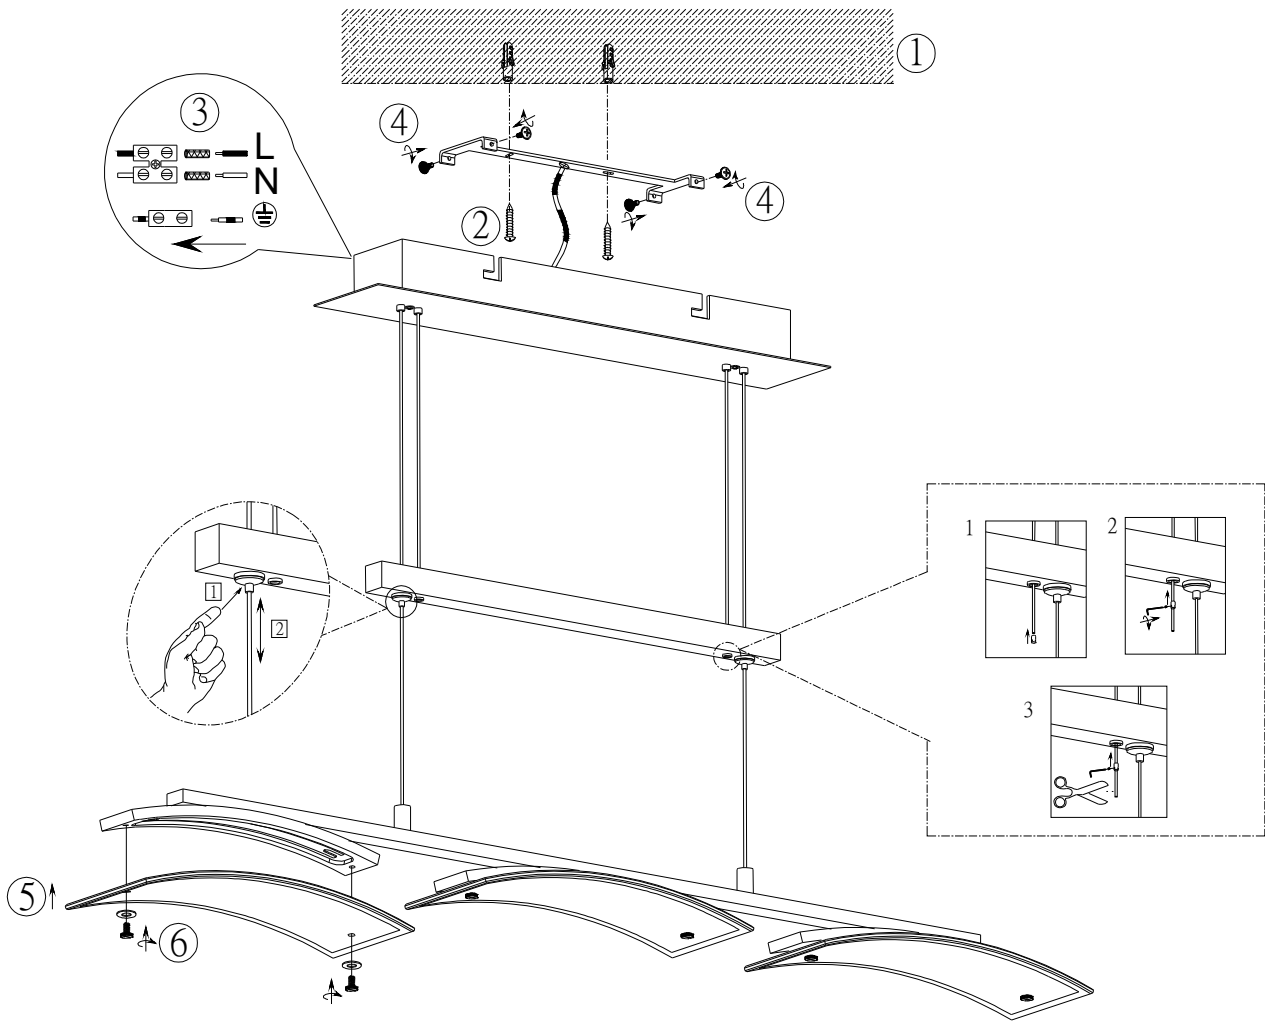

# Art.-Nr.:377310307

**230V~50Hz**  
**3 x LED / 4.5W**