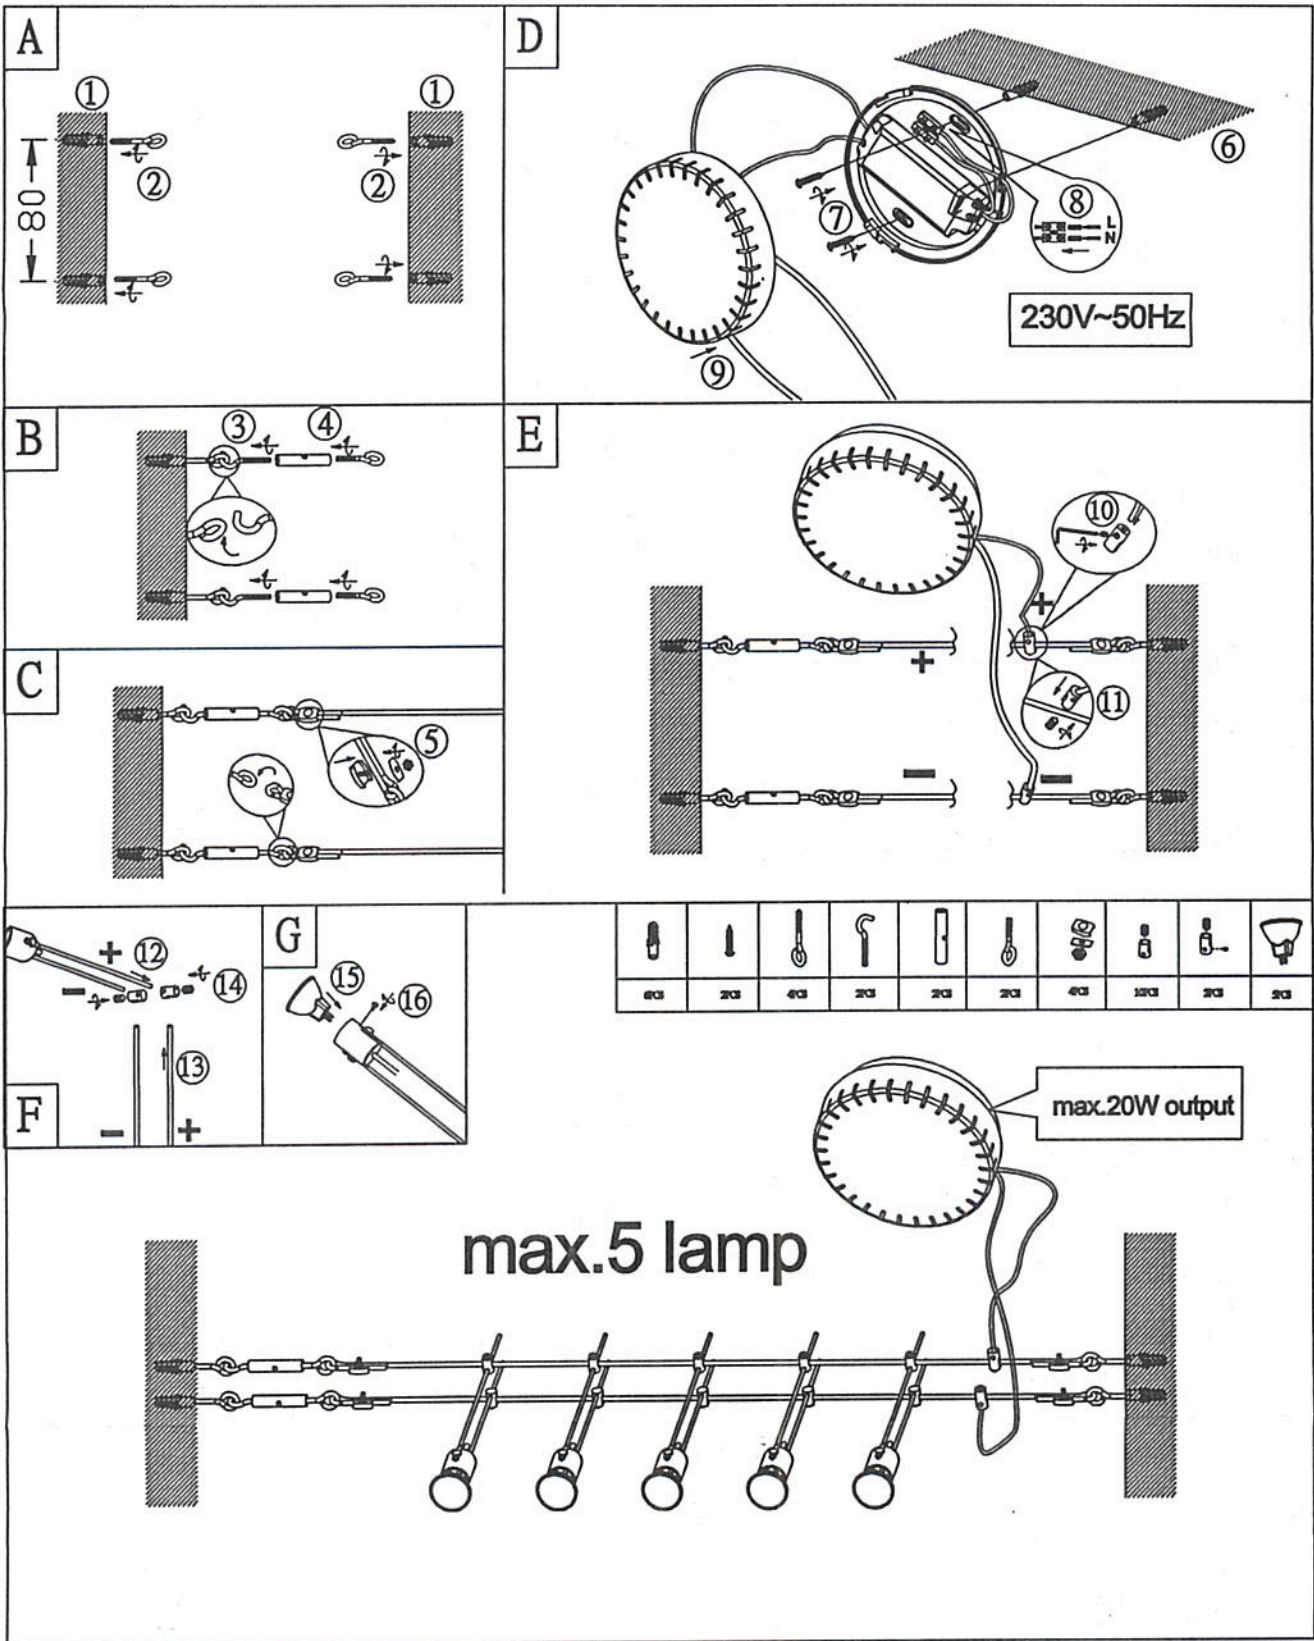

# Art.-Nr.:770010587

5 x GU5.3 / max.4W