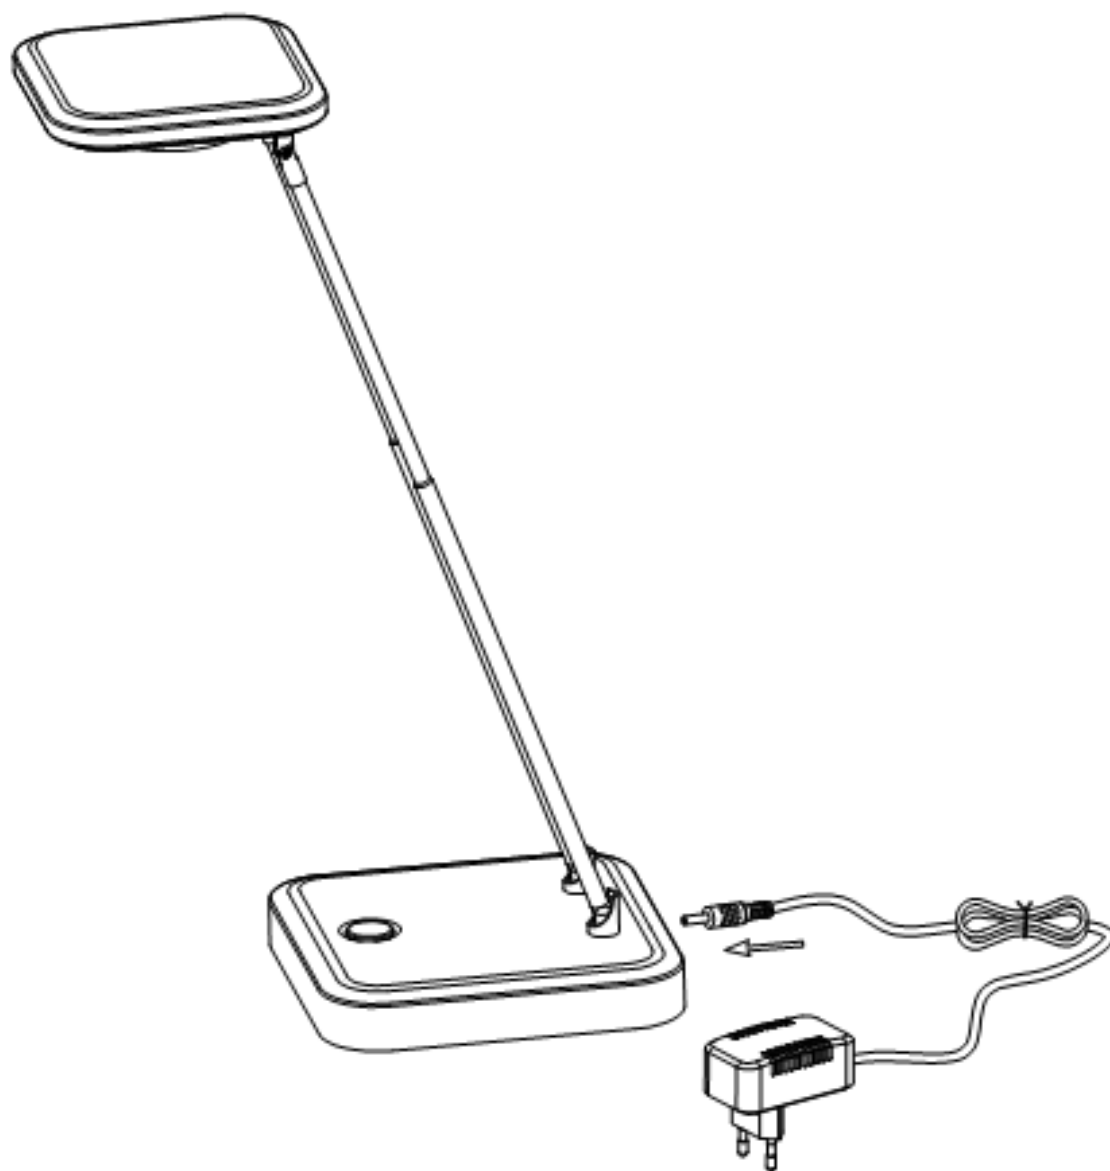

Art.-Nr.:5735101XX

230V~50Hz  
3W LED